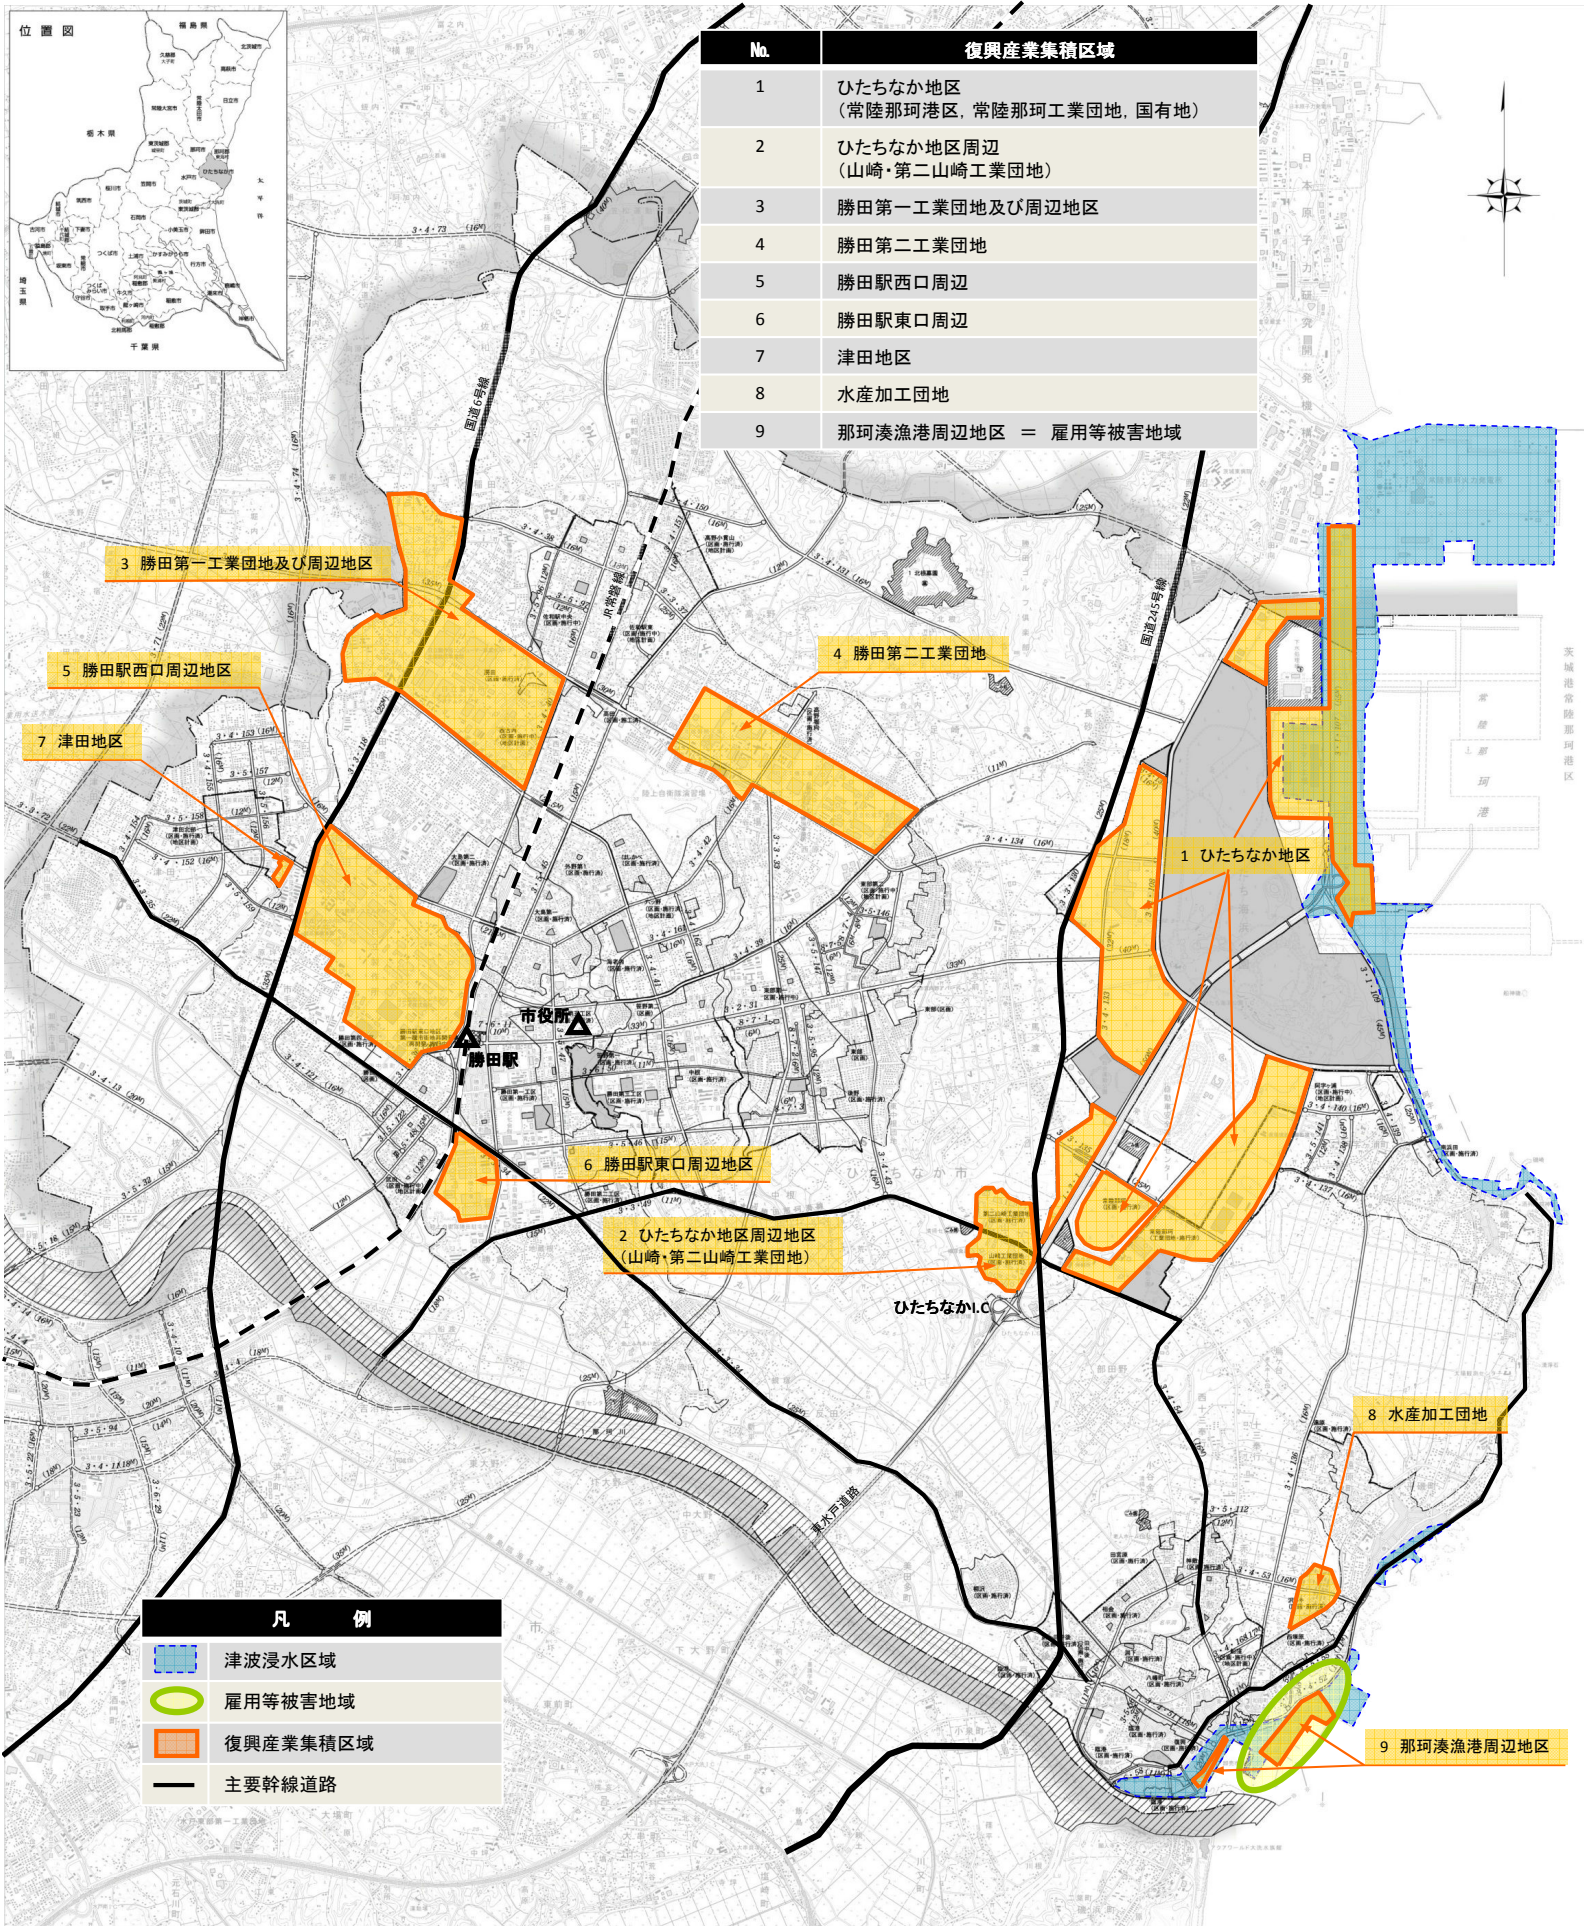

ひたちなか市復興産業集積区域図

No.	復興産業集積区域
1	ひたちなか地区 (常陸那珂港区, 常陸那珂工業団地, 国有地)
2	ひたちなか地区周辺 (山崎・第二山崎工業団地)
3	勝田第一工業団地及び周辺地区
4	勝田第二工業団地
5	勝田駅西口周辺
6	勝田駅東口周辺
7	津田地区
8	水産加工団地
9	那珂湊漁港周辺地区 = 雇用等被害地域

凡例	
	津波浸水区域
	雇用等被害地域
	復興産業集積区域
	主要幹線道路