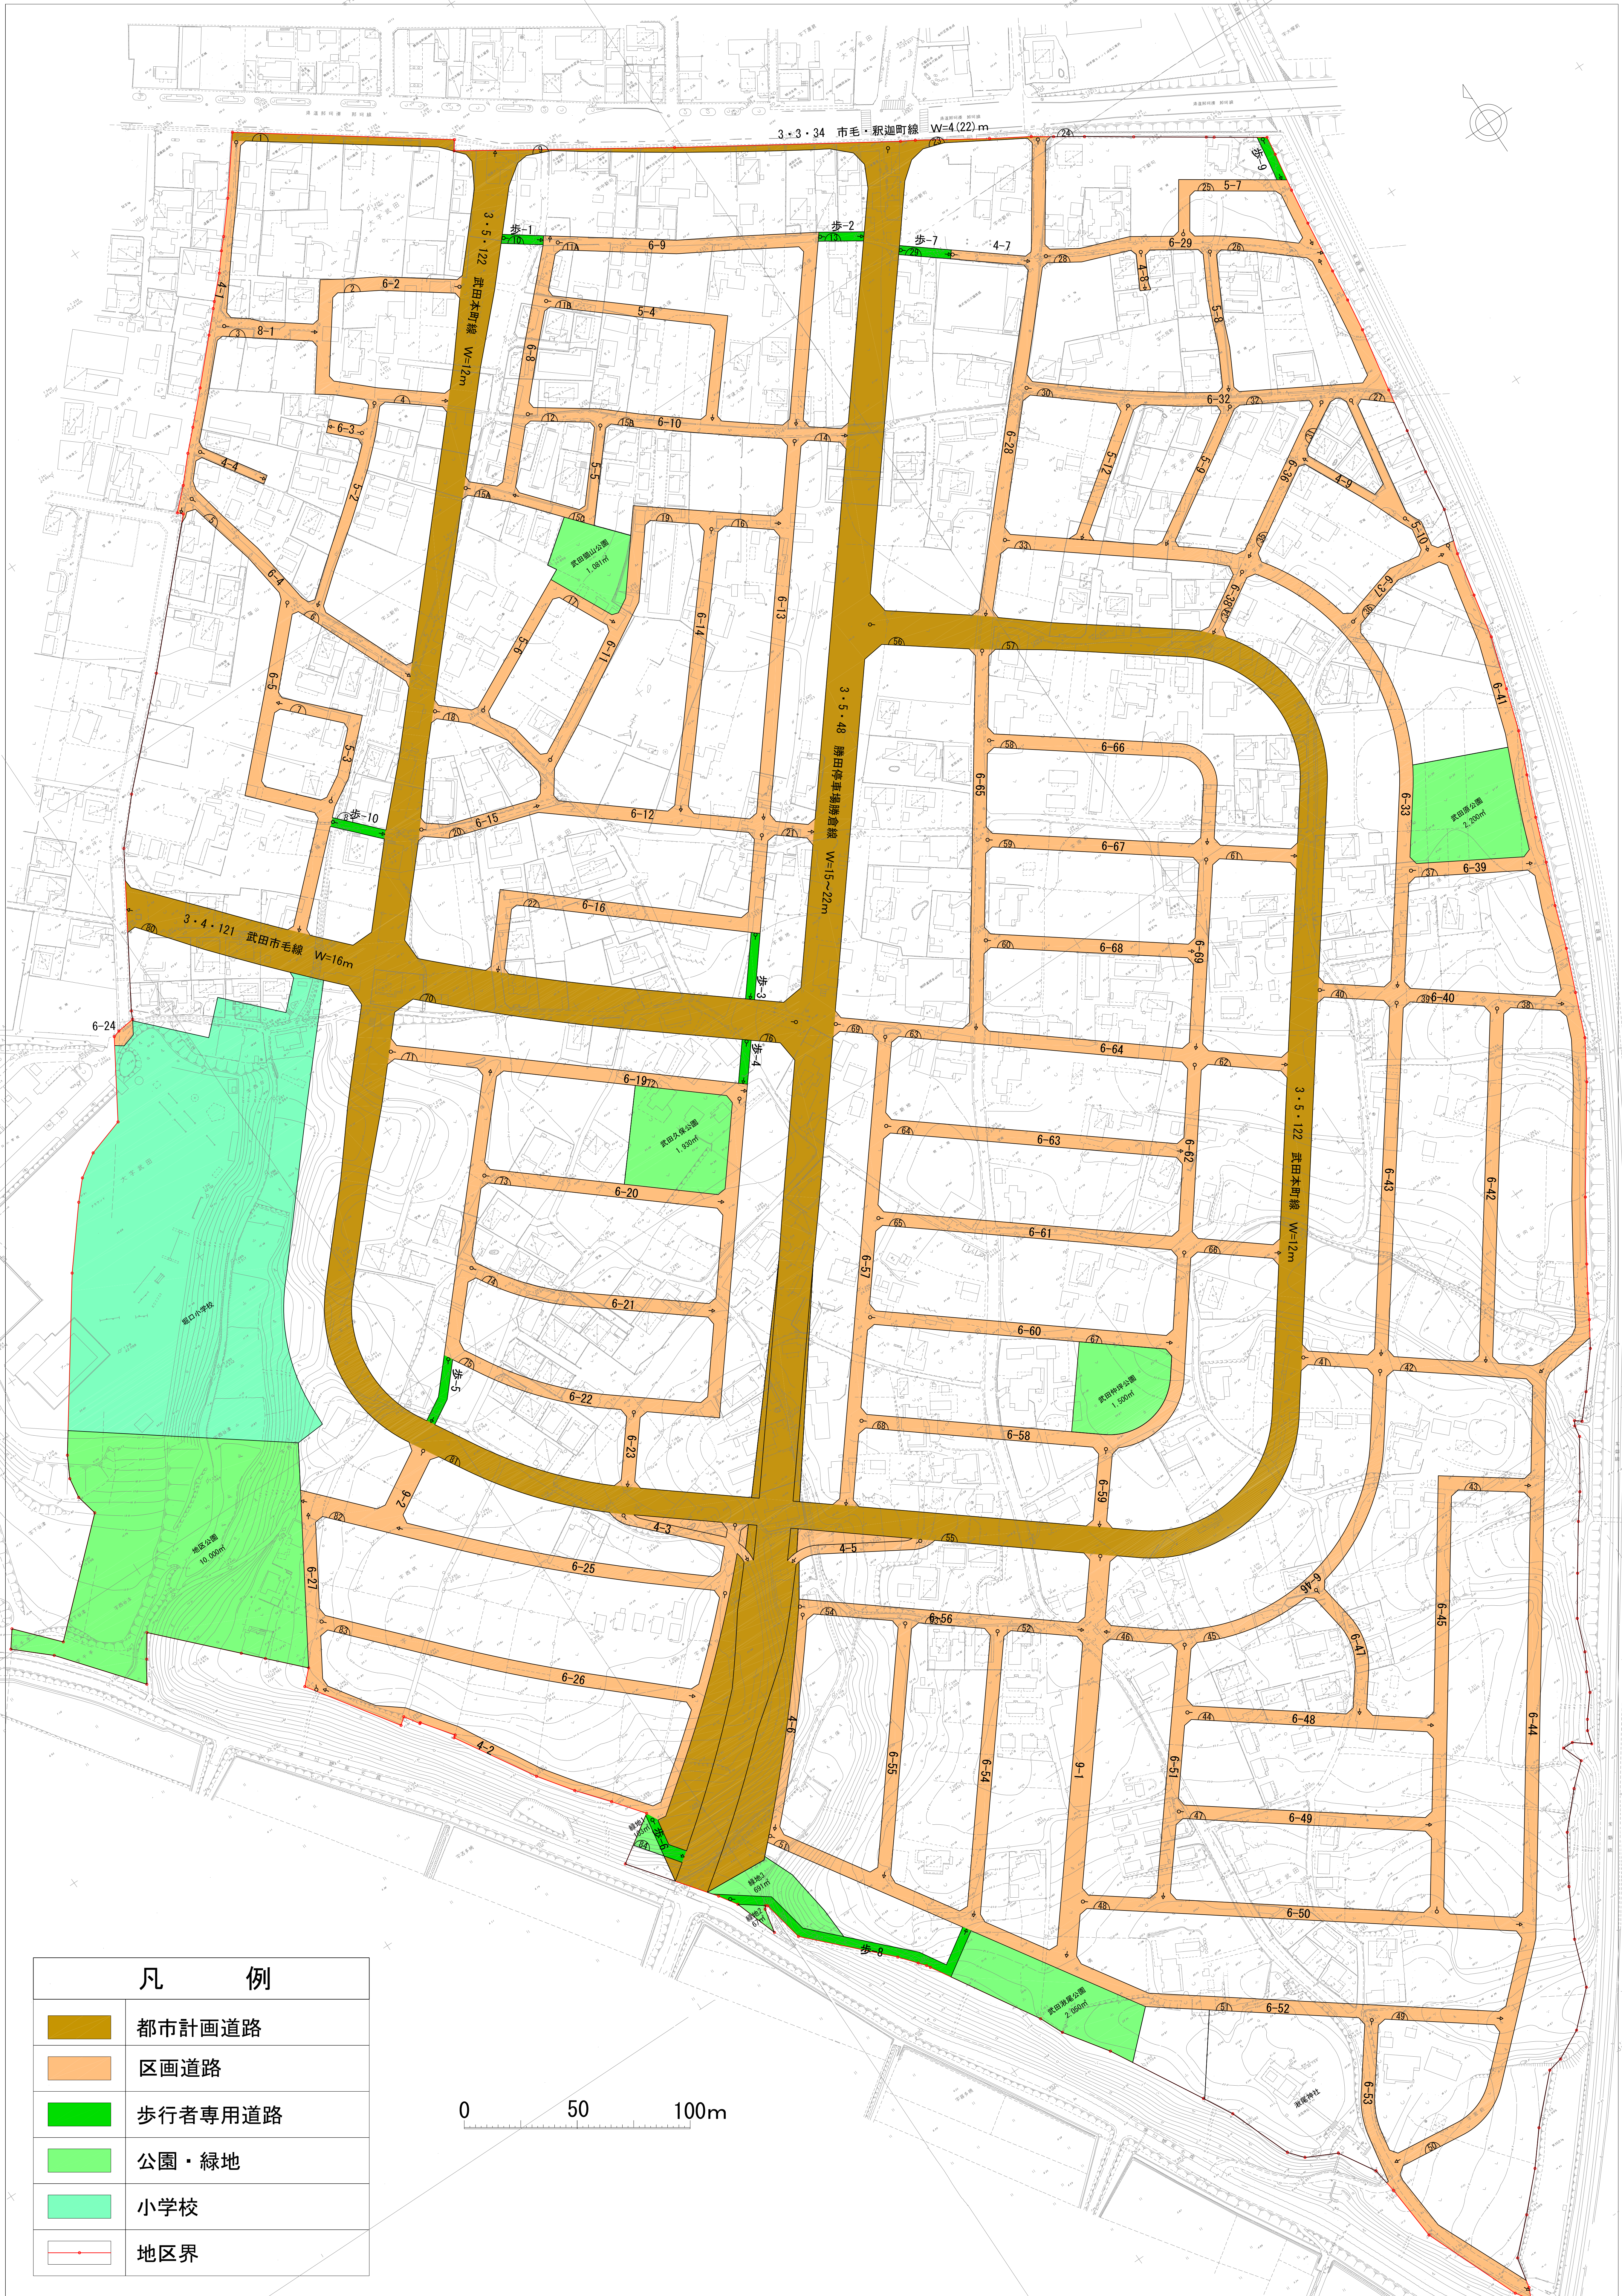

水戸・勝田都市計画事業 武田土地区画整理事業 設計図

凡 例	
	都市計画道路
	区画道路
	歩行者専用道路
	公園・緑地
	小学校
	地区界

0 50 100m