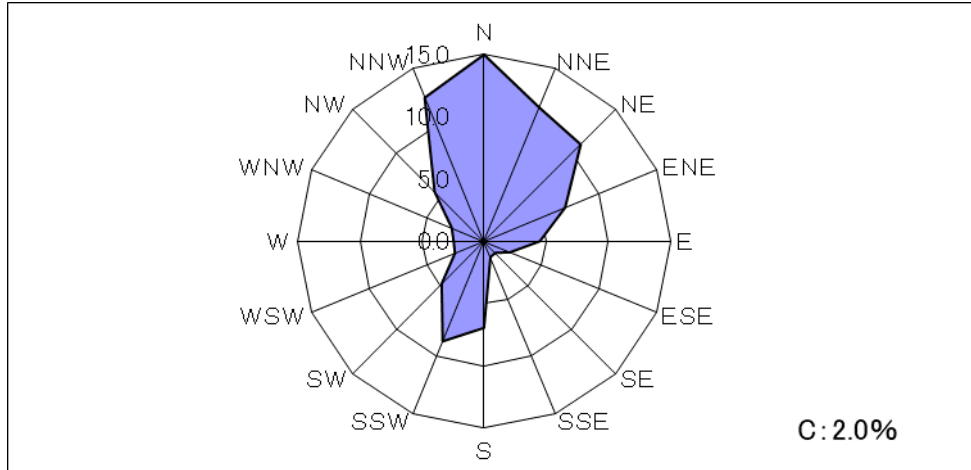

令和2年度 風向・風速結果

年間風配図

C: 静穏。風速 0.4 m/s 未満の状態を示す。