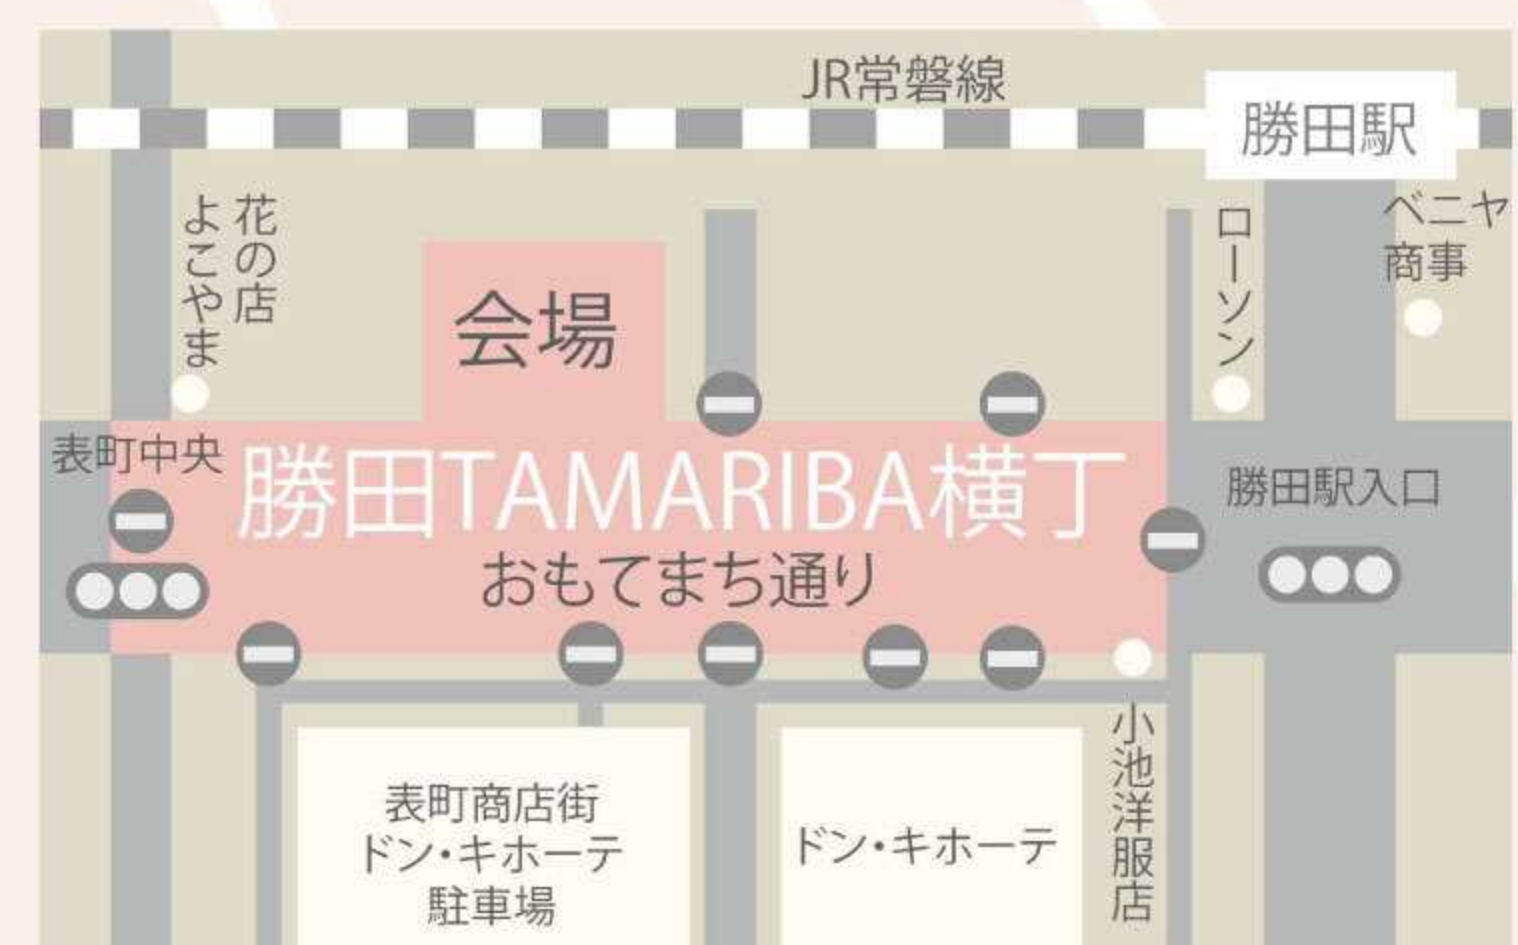

# 勝田TAMARIBA横丁

2024.3.10 SUN

10:00-15:00

表町パーキング TAMARIBA  
おもてまち通りの一部 雨天決行・荒天中止

規制：おもてまち通りの一部  
交通規制：9:00~16:00

大型車両進入禁止区域：おもてまち通りの一部

**+** ひたちなか  
まちづくり株式会社  
Hitachinaka Community Development Inc.

平日 9時~17時  
TEL: 029-353-3181  
〒312-0047 ひたちなか市表町 8-8

# 第57回勝田TAMARIBA横丁MAP