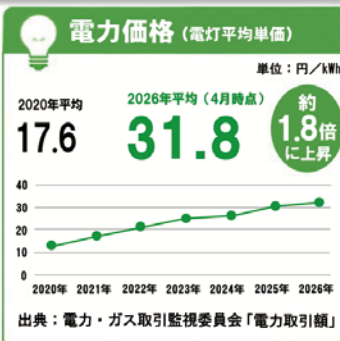

物価高騰の今、未来の安心のために

やむを得ない価格改定にご理解をお願いします。

品質とサービスを守り、地域の暮らしを支え続けるために

データはすべて2026年最新(5月時点)の公表値です

市内の事業者(小売業・飲食業・サービス業・建設業・製造業等)では、物流の効率化や節電・節約などあらゆるコスト削減に懸命に取り組んでいます。一方で、昨今の世界情勢の急激な変化、急激な原材料費の高騰やエネルギー価格の高騰、さらには最低賃金など人件費の急激な上昇は、**自助努力だけで賄える限界を超えています。**

こんな影響が出ています!

- ☒ 仕入価格の上昇
- ☒ 光熱費・燃料費の増加
- ☒ 物流コストの上昇
- ☒ 人件費の上昇
- ☒ 設備・メンテナンス費の増加

企業努力だけでは賄いきれない水準に!

今までどおり品質やサービスを落とさずに、市民の皆様にご提供するためにも、

やむを得ない価格改定にご理解をお願いします。

このままでは、地域の暮らしや経済に深刻な影響が...

1. ☒ 事業の継続が困難に(廃業・撤退の増加)
   - ☒ サービスや商品の品質低下
   - ☒ 地域の雇用・にぎわい減少
2. 皆様のご理解が未来の安心に繋がります!

物価高騰が続く主なコストの現状 (2020年平均との比較)

※出典は各データ下部に記載