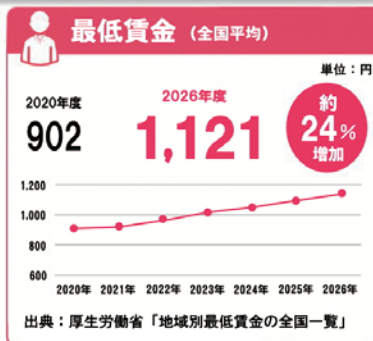

物価高騰の今、未来の安心のために

やむを得ない価格改定にご理解をお願いします。

品質とサービスを守り、地域の暮らしを支え続けるために

データはすべて2026年最新(5月時点)の公表値です

市内の事業者(小売業・飲食業・サービス業・建設業・製造業等)では、物流の効率化や節電・節約などあらゆるコスト削減に懸命に取り組んでいます。一方で、昨今の世界情勢の急激な変化、急激な原材料費の高騰やエネルギー価格の高騰、さらには最低賃金など人件費の急激な上昇は、**自助努力だけで賄える限界を超えています。**

こんな影響が出ています!

- ☒ 仕入価格の上昇
- ☒ 光熱費・燃料費の増加
- ☒ 物流コストの上昇
- ☒ 人件費の上昇
- ☒ 設備・メンテナンス費の増加

企業努力だけでは賄いきれない水準に!

今までどおり品質やサービスを落とさずに、市民の皆様にご提供するためにも、

やむを得ない価格改定にご理解をお願いします。

このままでは、地域の暮らしや経済に深刻な影響が...

1. ☒ 事業の継続が困難に(廃業・撤退の増加)
   - ☒ サービスや商品の品質低下
   - ☒ 地域の雇用・にぎわい減少
2. 皆様のご理解が未来の安心に繋がります!

物価高騰が続く主なコストの現状 (2020年平均との比較)

※出典は各データ下部に記載