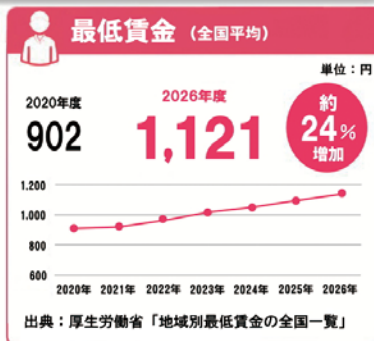

物価高騰の今、未来の安心のために

やむを得ない価格改定にご理解をお願いします。

品質とサービスを守り、地域の暮らしを支え続けるために

データはすべて2026年最新(5月時点)の公表値です

市内の事業者(小売業・飲食業・サービス業・建設業・製造業等)では、物流の効率化や節電・節約などあらゆるコスト削減に懸命に取り組んでいます。一方で、昨今の世界情勢の急激な変化、急激な原材料費の高騰やエネルギー価格の高騰、さらには最低賃金など人件費の急激な上昇は、**自助努力だけで賄える限界を超えています。**

こんな影響が出ています!

- ☒ 仕入価格の上昇
- ☒ 光熱費・燃料費の増加
- ☒ 物流コストの上昇
- ☒ 人件費の上昇
- ☒ 設備・メンテナンス費の増加

企業努力だけでは賄いきれない水準に!

今までどおり品質やサービスを落とさずに、市民の皆様にご提供するためにも、

やむを得ない価格改定にご理解をお願いします。

このままでは、地域の暮らしや経済に深刻な影響が...

1. ☒ 事業の継続が困難に(廃業・撤退の増加)
   - ☒ サービスや商品の品質低下
   - ☒ 地域の雇用・にぎわい減少
2. 皆様のご理解が未来の安心に繋がります!

物価高騰が続く主なコストの現状 (2020年平均との比較)

※出典は各データ下部に記載