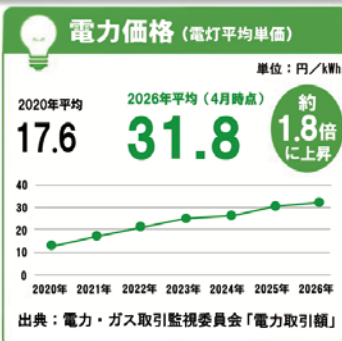

物価高騰の今、未来の安心のために

やむを得ない価格改定にご理解をお願いします。

品質とサービスを守り、地域の暮らしを支え続けるために

データはすべて2026年最新(5月時点)の公表値です

市内の事業者(小売業・飲食業・サービス業・建設業・製造業等)では、物流の効率化や節電・節約などあらゆるコスト削減に懸命に取り組んでいます。一方で、昨今の世界情勢の急激な変化、急激な原材料費の高騰やエネルギー価格の高騰、さらには最低賃金など人件費の急激な上昇は、**自助努力だけで賄える限界を超えています。**

こんな影響が出ています!

- ☒ 仕入価格の上昇
- ☒ 光熱費・燃料費の増加
- ☒ 物流コストの上昇
- ☒ 人件費の上昇
- ☒ 設備・メンテナンス費の増加

企業努力だけでは賄いきれない水準に!

今までどおり品質やサービスを落とさずに、市民の皆様にご提供するためにも、

やむを得ない価格改定にご理解をお願いします。

このままでは、地域の暮らしや経済に深刻な影響が...

1. ☒ 事業の継続が困難に(廃業・撤退の増加)
   - ☒ サービスや商品の品質低下
   - ☒ 地域の雇用・にぎわい減少
2. 皆様のご理解が未来の安心に繋がります!

物価高騰が続く主なコストの現状 (2020年平均との比較)

※出典は各データ下部に記載