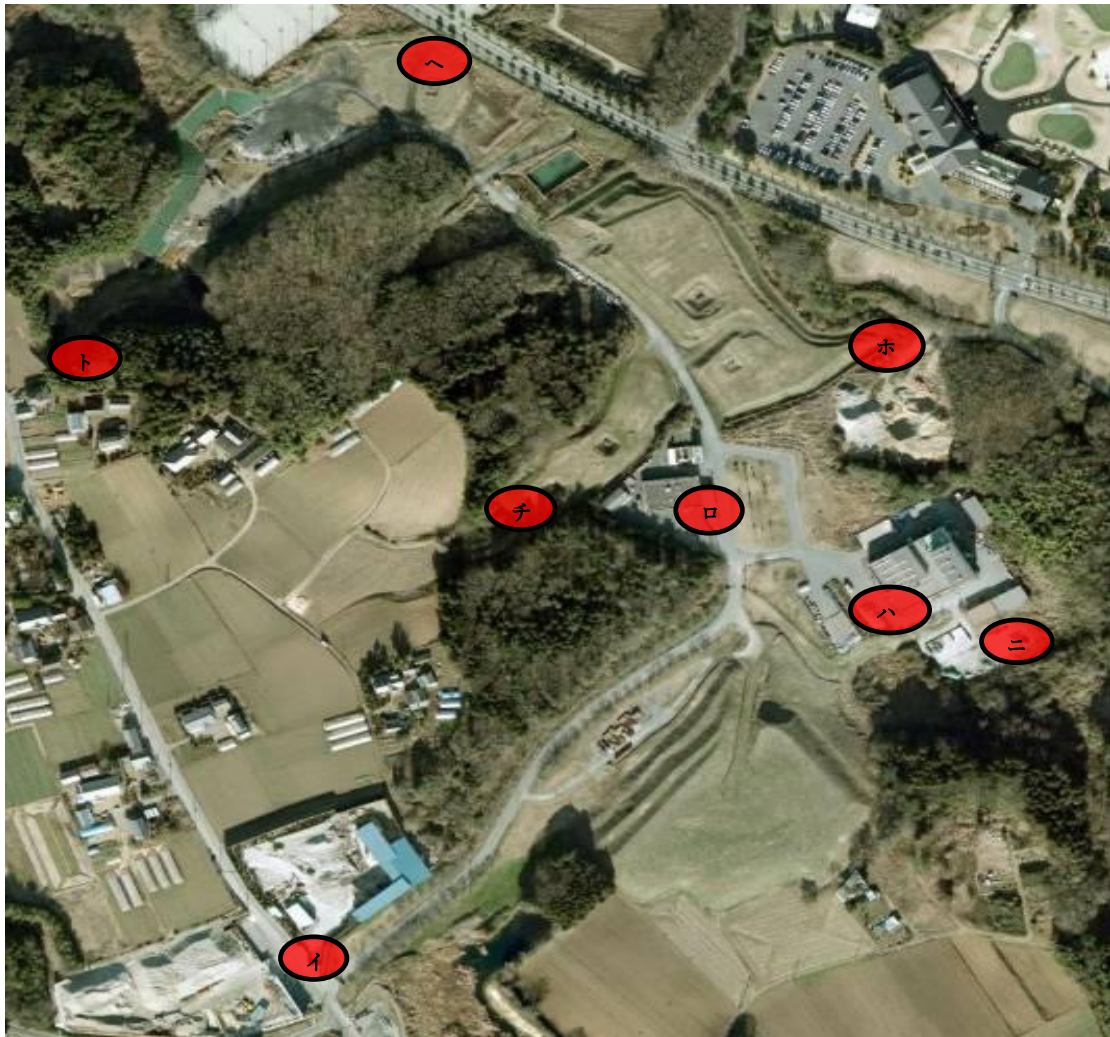

【資源リサイクルセンター/小鍋沢最終処分場】

平成24年1月から現在までの測定場所

イ	敷地境界(入口)	ホ	敷地境界(北東)
ロ	受付前	へ	敷地境界(北西)
ハ	不燃ごみストックヤード	ト	敷地境界(南西)
ニ	資源物ストックヤード	チ	敷地境界(南東)