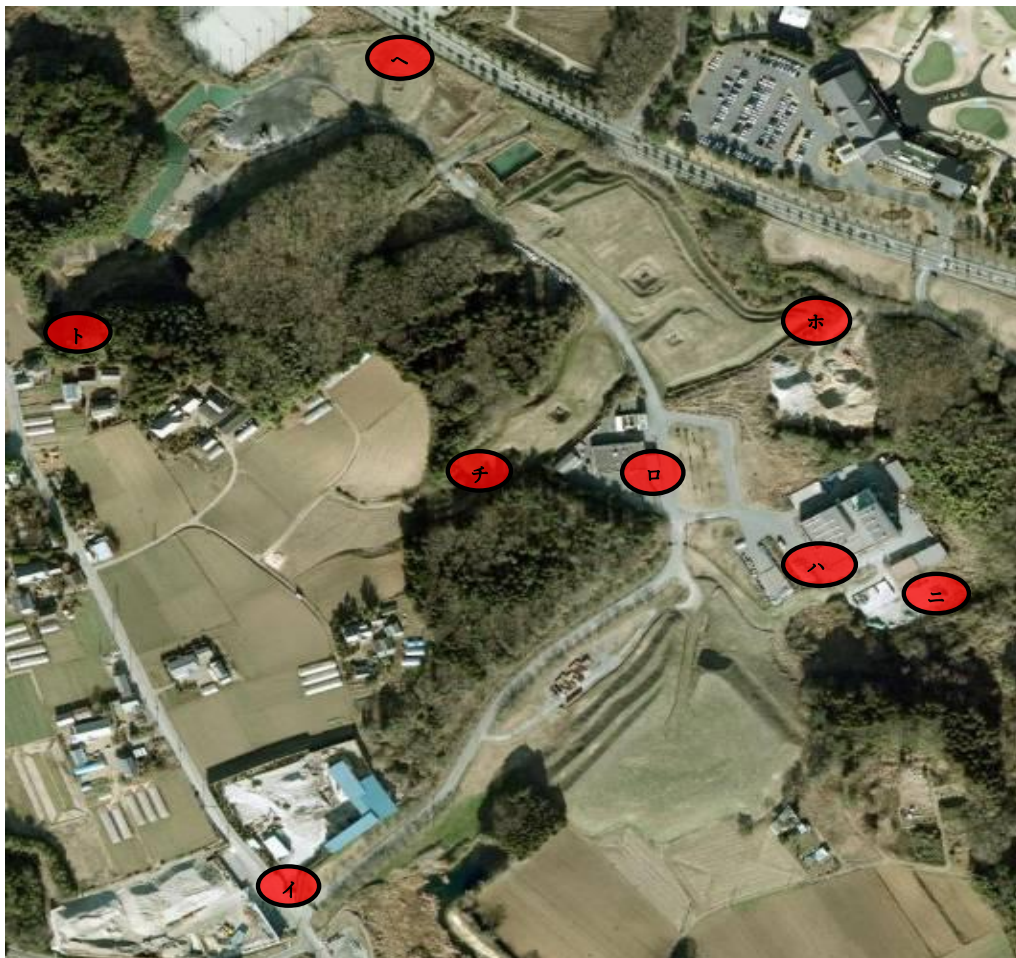

【資源リサイクルセンター/小鍋沢最終処分場】

平成24年1月から現在までの測定場所

イ	敷地境界(入口)	ホ	敷地境界(北東)
ロ	受付前	ヘ	敷地境界(北西)
ハ	不燃ごみストックヤード	ト	敷地境界(南西)
ニ	資源物ストックヤード	チ	敷地境界(南東)