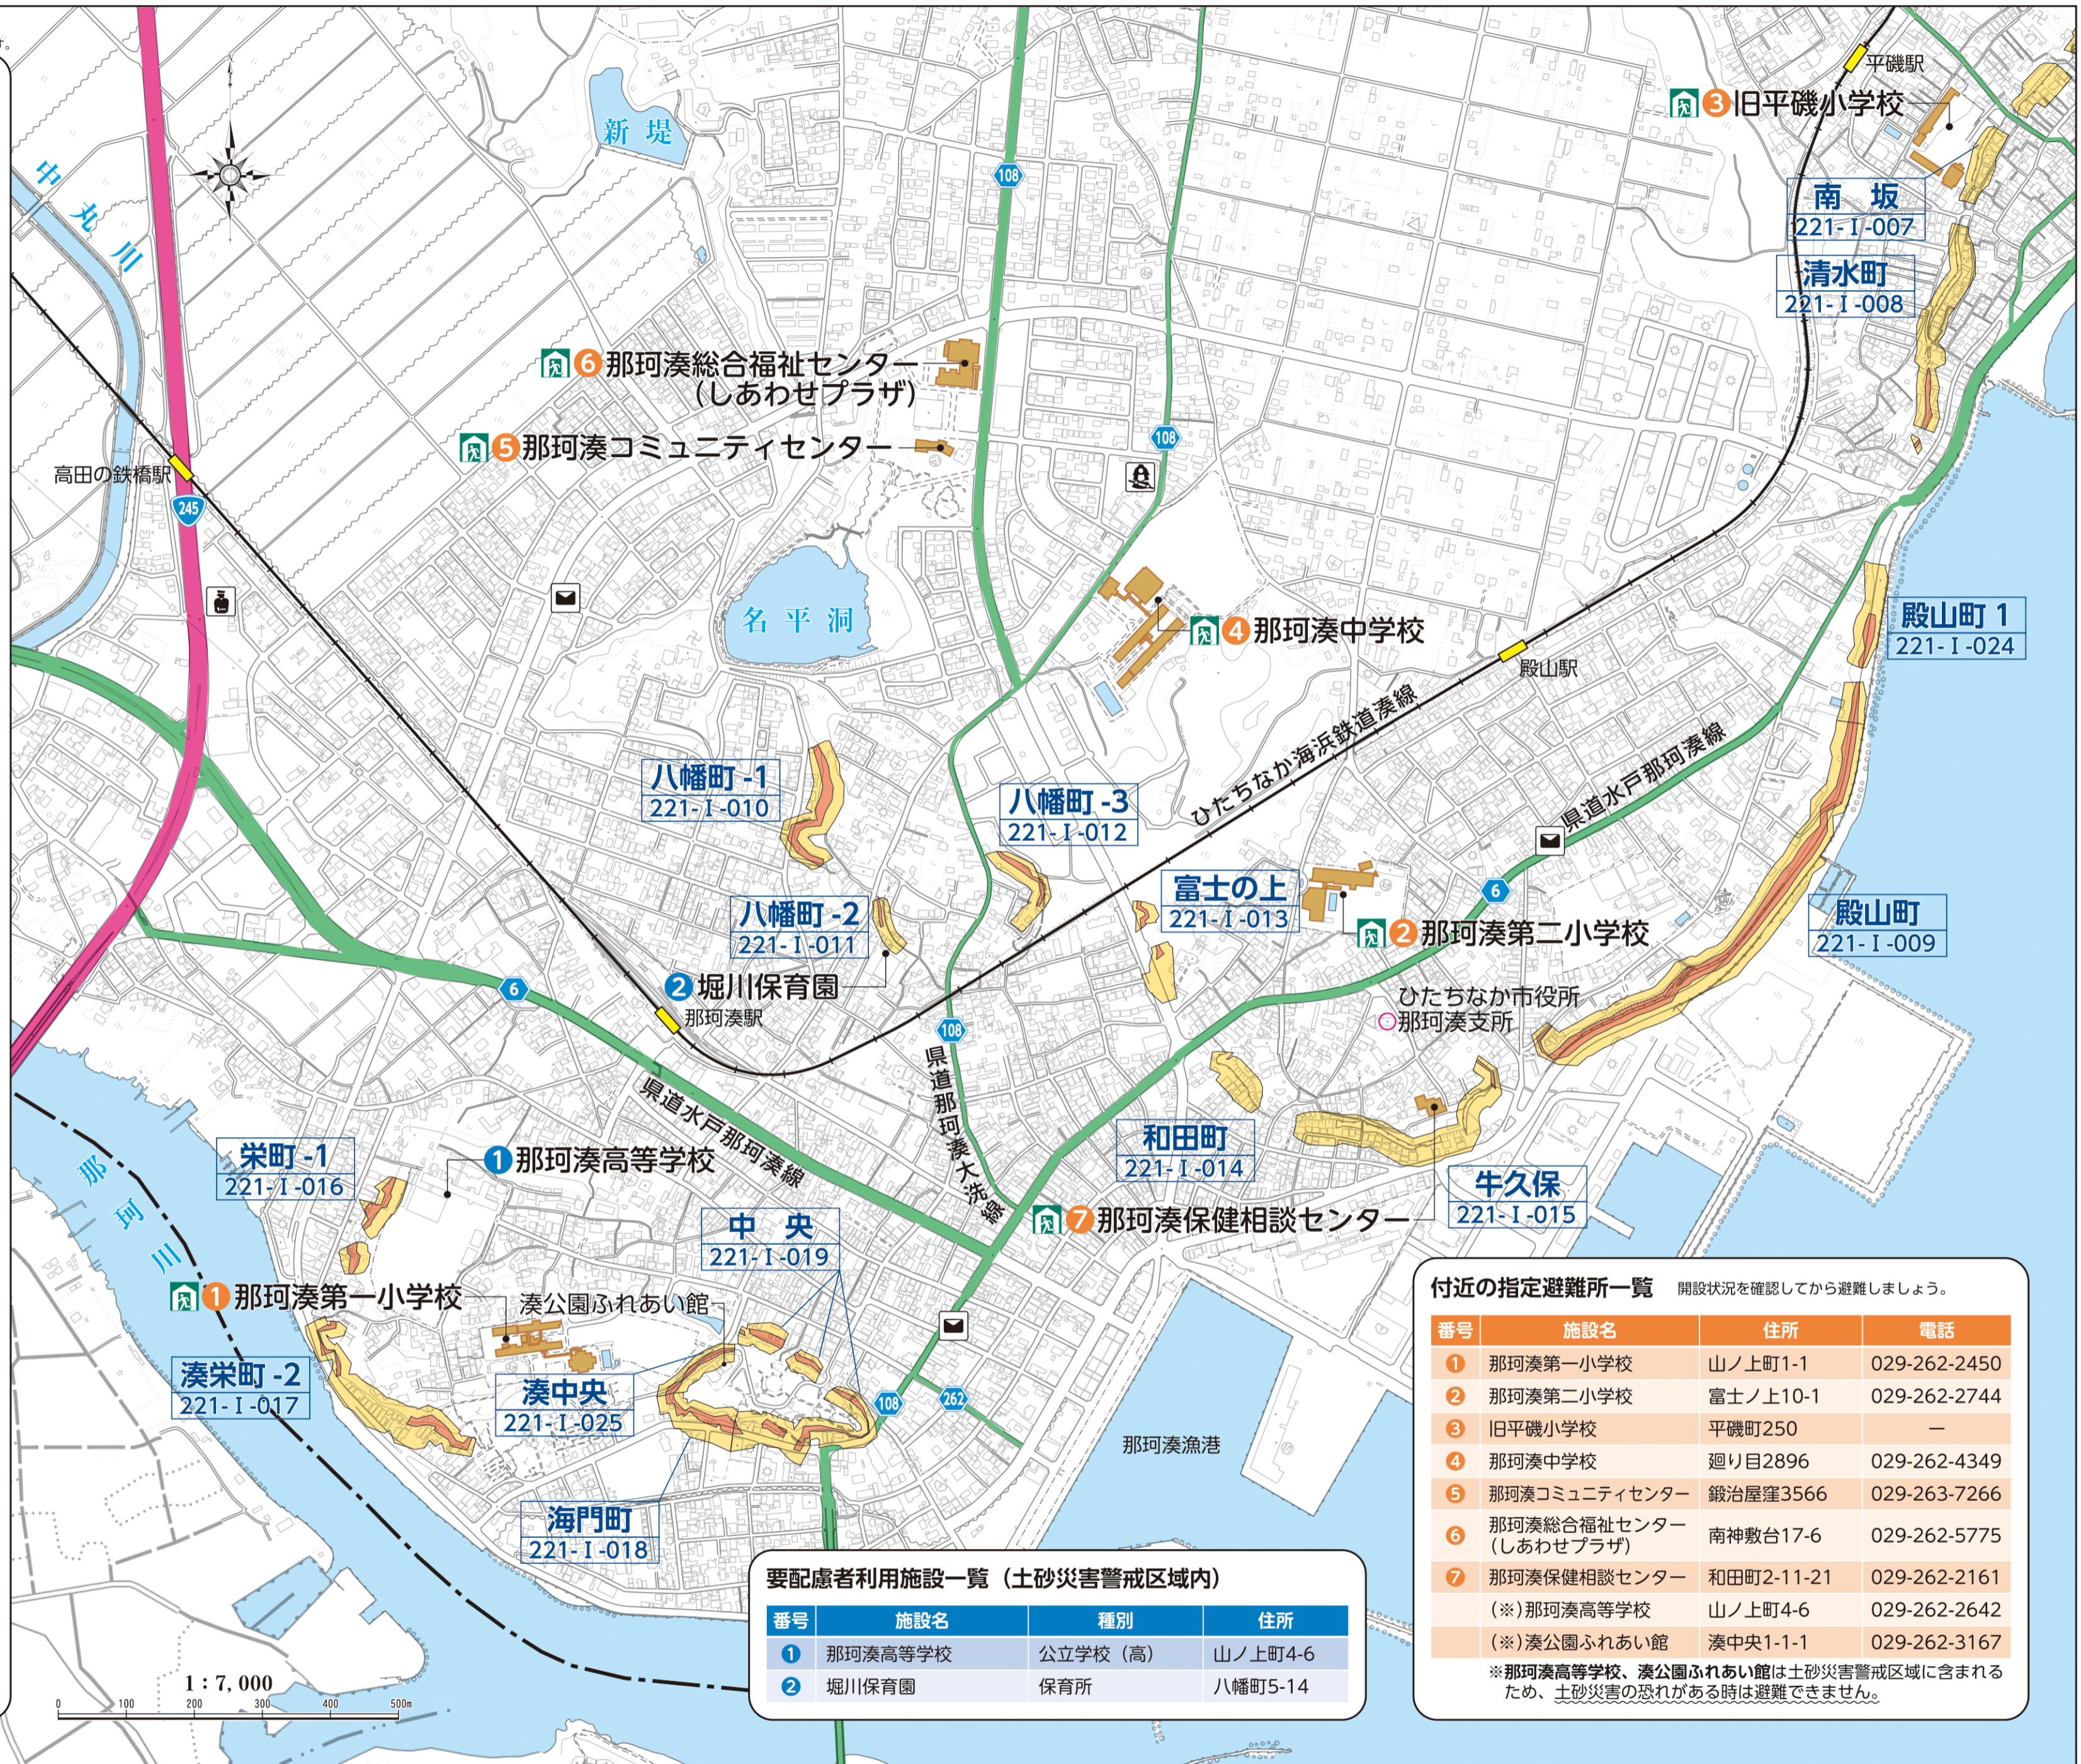

※平成25年度版都市計画図を一部修正して使用しています。

③ 那珂湊周辺

近年、全国各地で大雨による土砂災害が発生しています。命を守るためには、土砂災害が発生する前に避難することが何よりも大切です。土砂災害ハザードマップを活用し、災害が発生する前に家族で避難場所や避難経路を話し合っておきましょう。

地図を完成させよう！

- 手順① 例  例のように、自宅の場所を書き込もう。
- 手順② 家族で決めた避難場所に○を付けよう。
- 手順③ 大雨が降っている状況を想定しながら避難場所まで歩いてみて、冠水する場所や側溝などの危険箇所を実際に確認しよう。
- 手順④ 例  例のように、家族で確認した危ない箇所を書き込もう。
- 手順⑤ 最後に、家族で決めた避難場所までの経路を記入して完成です。いつでも見られるところに保管しよう。

※那珂湊高等学校、湊公園ふれあい館は土砂災害警戒区域内に含まれるため、土砂災害の恐れがある時は避難できません。

要配慮者利用施設一覧(土砂災害警戒区域内)

番号	施設名	種別	住所
①	那珂湊高等学校	公立学校(高)	山ノ上町4-6
②	堀川保育園	保育所	八幡町5-14

茨城県のホームページに、土砂災害警戒区域ごとの詳しい図面が掲載されています。ハザードマップと合わせて確認しましょう。

←茨城県の土砂災害警戒区域等指定箇所(市町村一覧)

凡例

-  避難所
-  交番・駐在所
-  消防署
-  郵便局
-  特に危ない区域(土砂災害特別警戒区域) 通称:レッドゾーン
-  危ない区域(土砂災害警戒区域) 通称:イエローゾーン
-  アンダーパス
-  高速道路
-  国道
-  県道
-  鉄道(JR)
-  鉄道(私鉄)

南坂
221-I-007

土砂災害警戒区域名称
土砂災害警戒区域番号