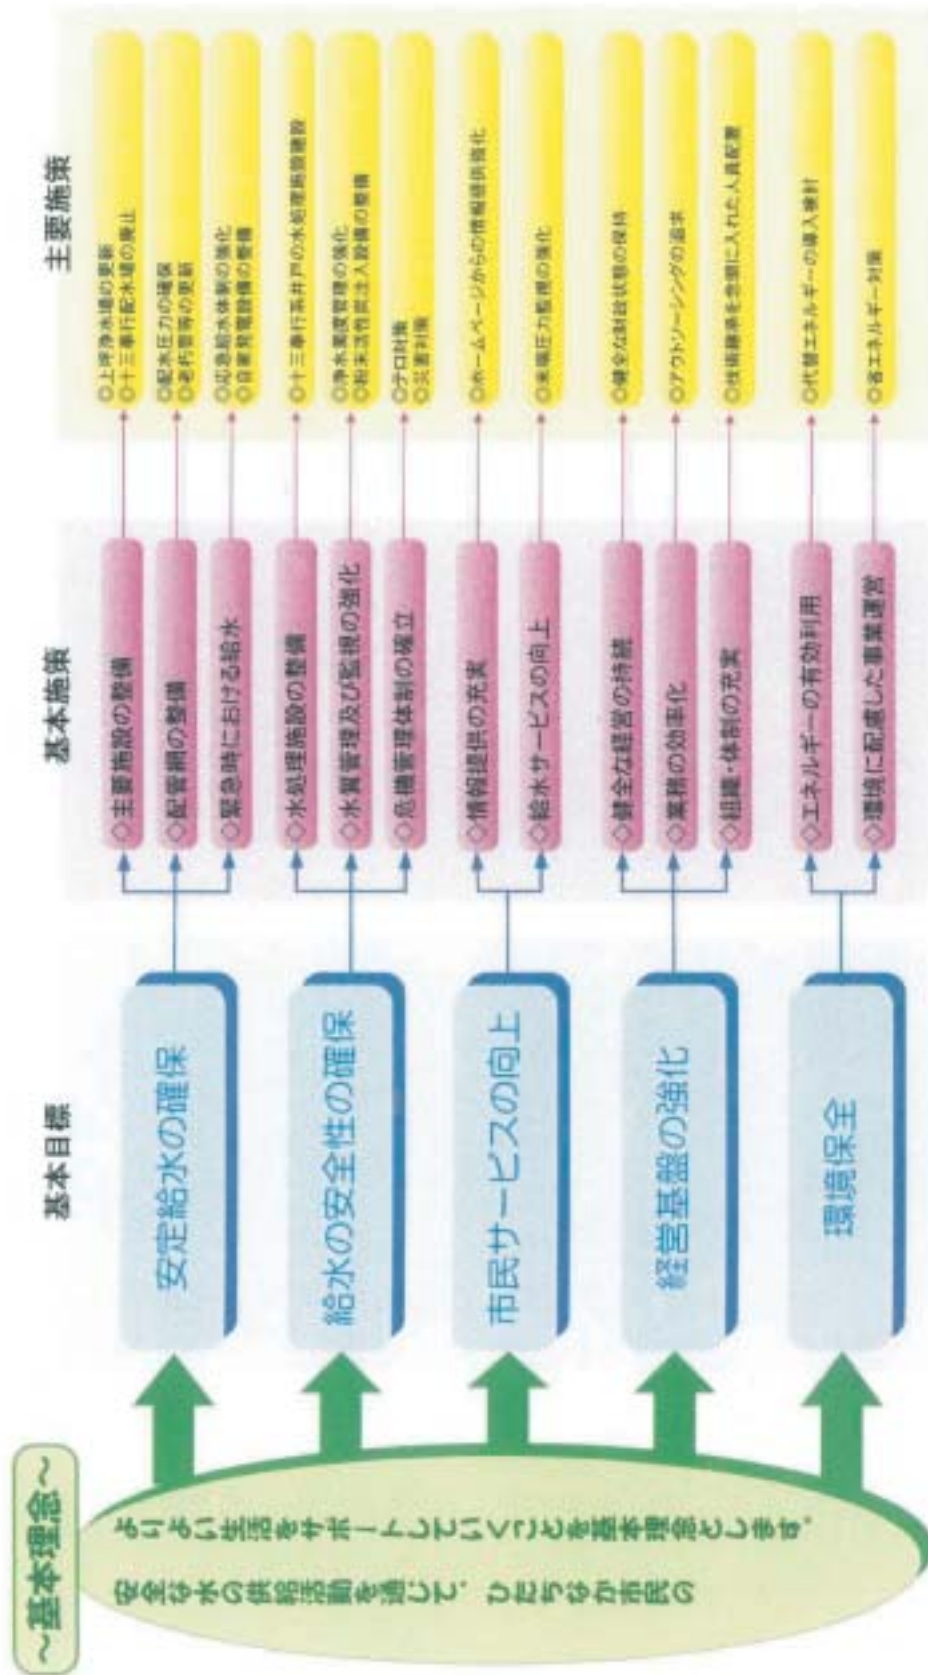

ひたちなか市水道事業第2期基本計画 - 体系図 -

図 1.1 ひたちなか市基本計画体系図