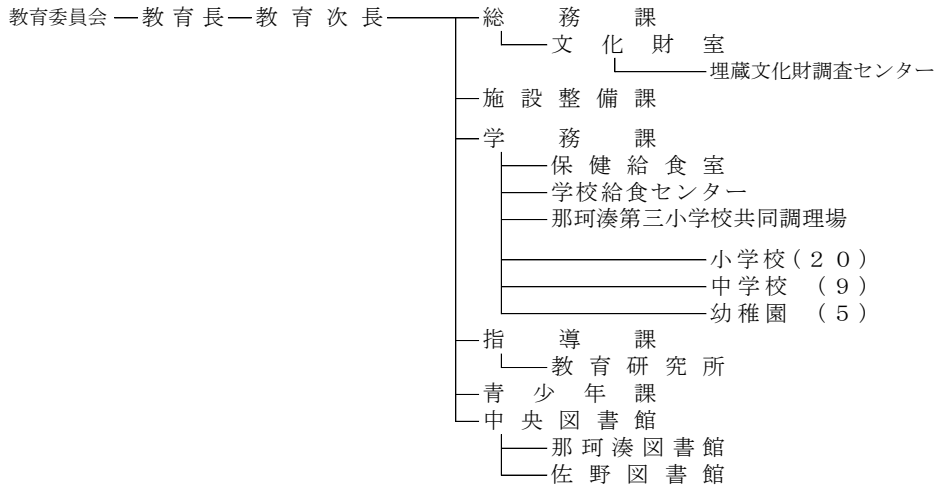

令和2年度ひたちなか市行政組織機構図（令和2年4月22日現在）

市議会 ———— 議会事務局

農業委員会 ———— 農業委員会事務局

監査委員 ———— 監査委員事務局

選挙管理委員会

公平委員会

固定資産評価審査委員会