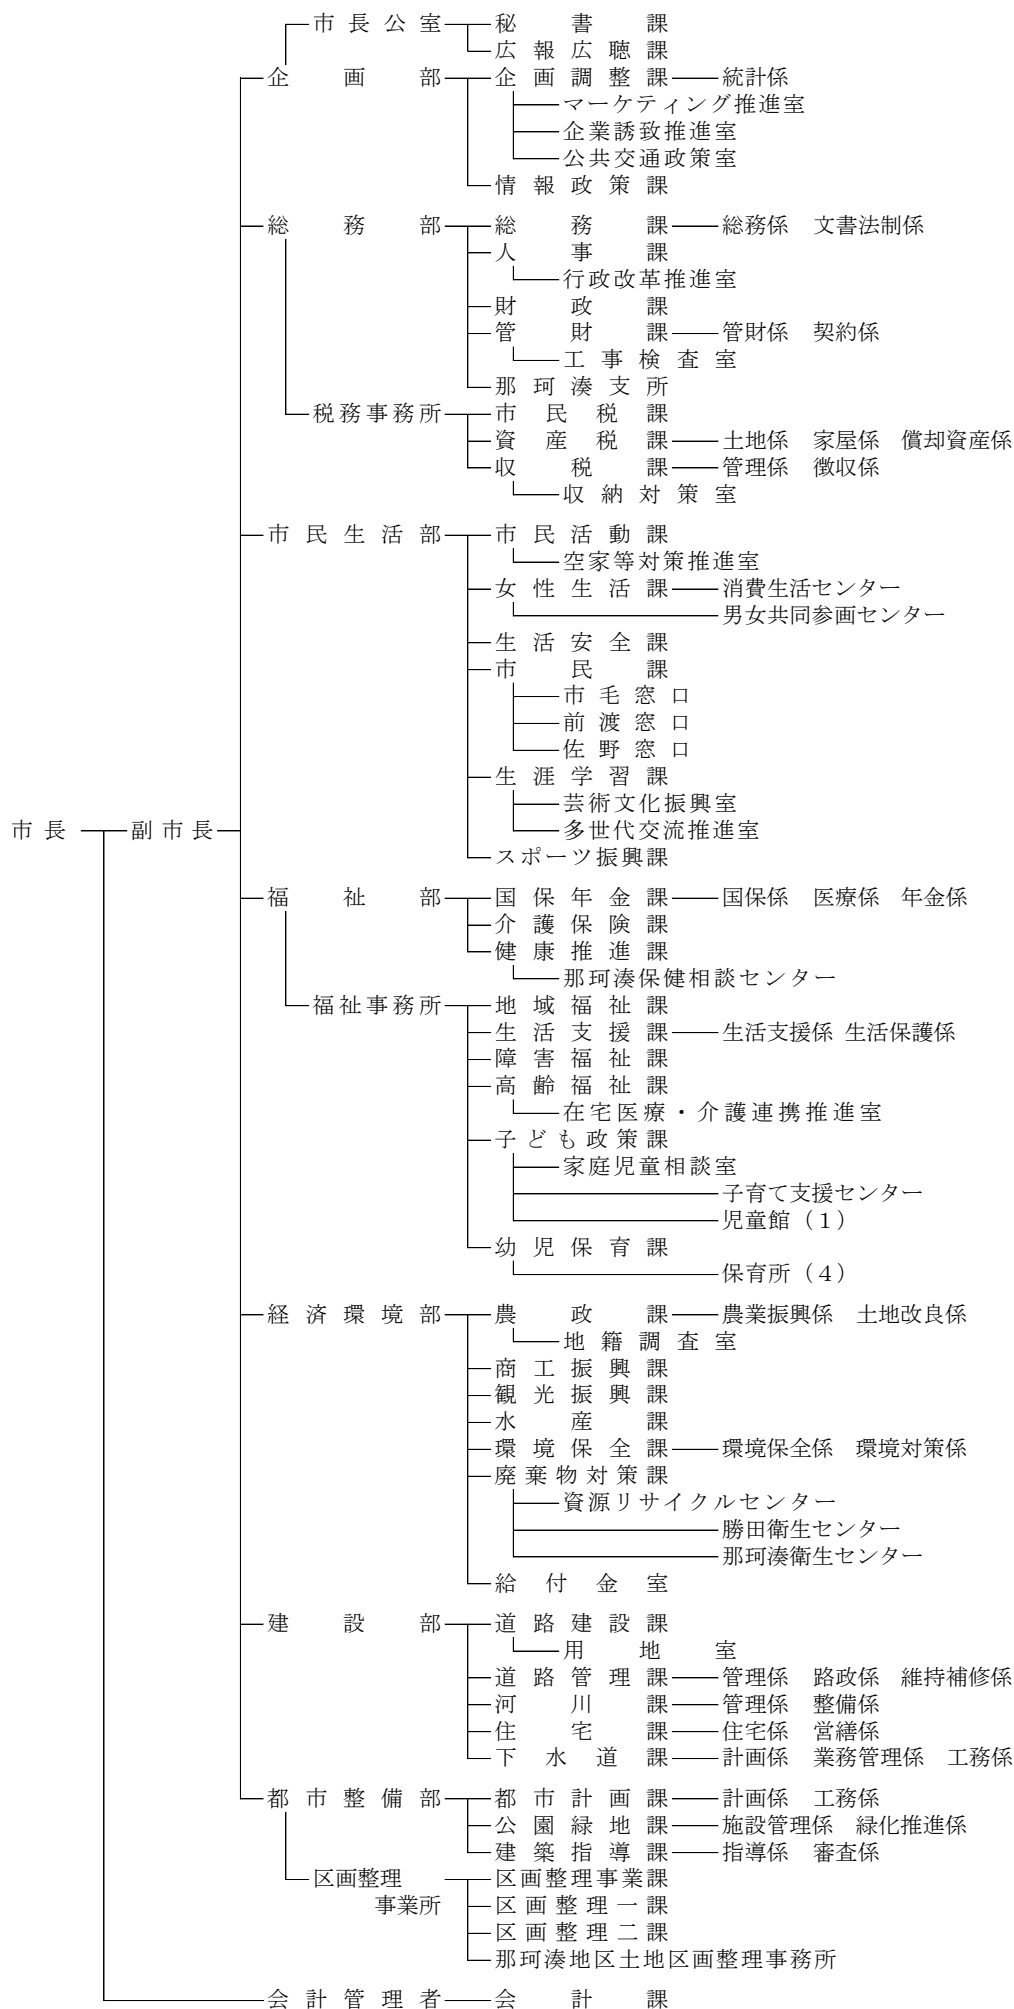

令和2年度ひたちなか市行政組織機構図（令和2年4月22日現在）

市議会 ———— 議会事務局

農業委員会 ———— 農業委員会事務局

監査委員 ———— 監査委員事務局

選挙管理委員会

公平委員会

固定資産評価審査委員会