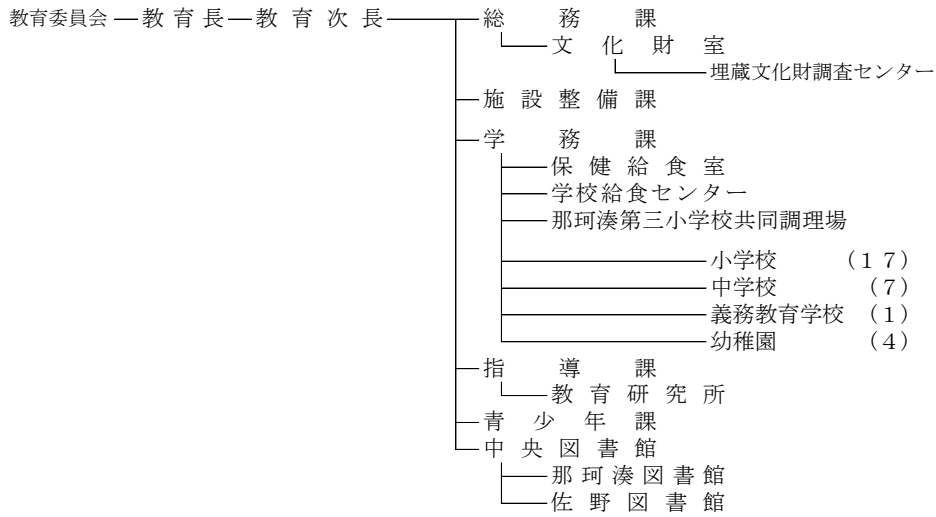

令和3年度ひたちなか市行政組織機構図（令和3年4月1日現在）

市議会 ———— 議会事務局

農業委員会 ———— 農業委員会事務局

監査委員 ———— 監査委員事務局

選挙管理委員会

公平委員会

固定資産評価審査委員会