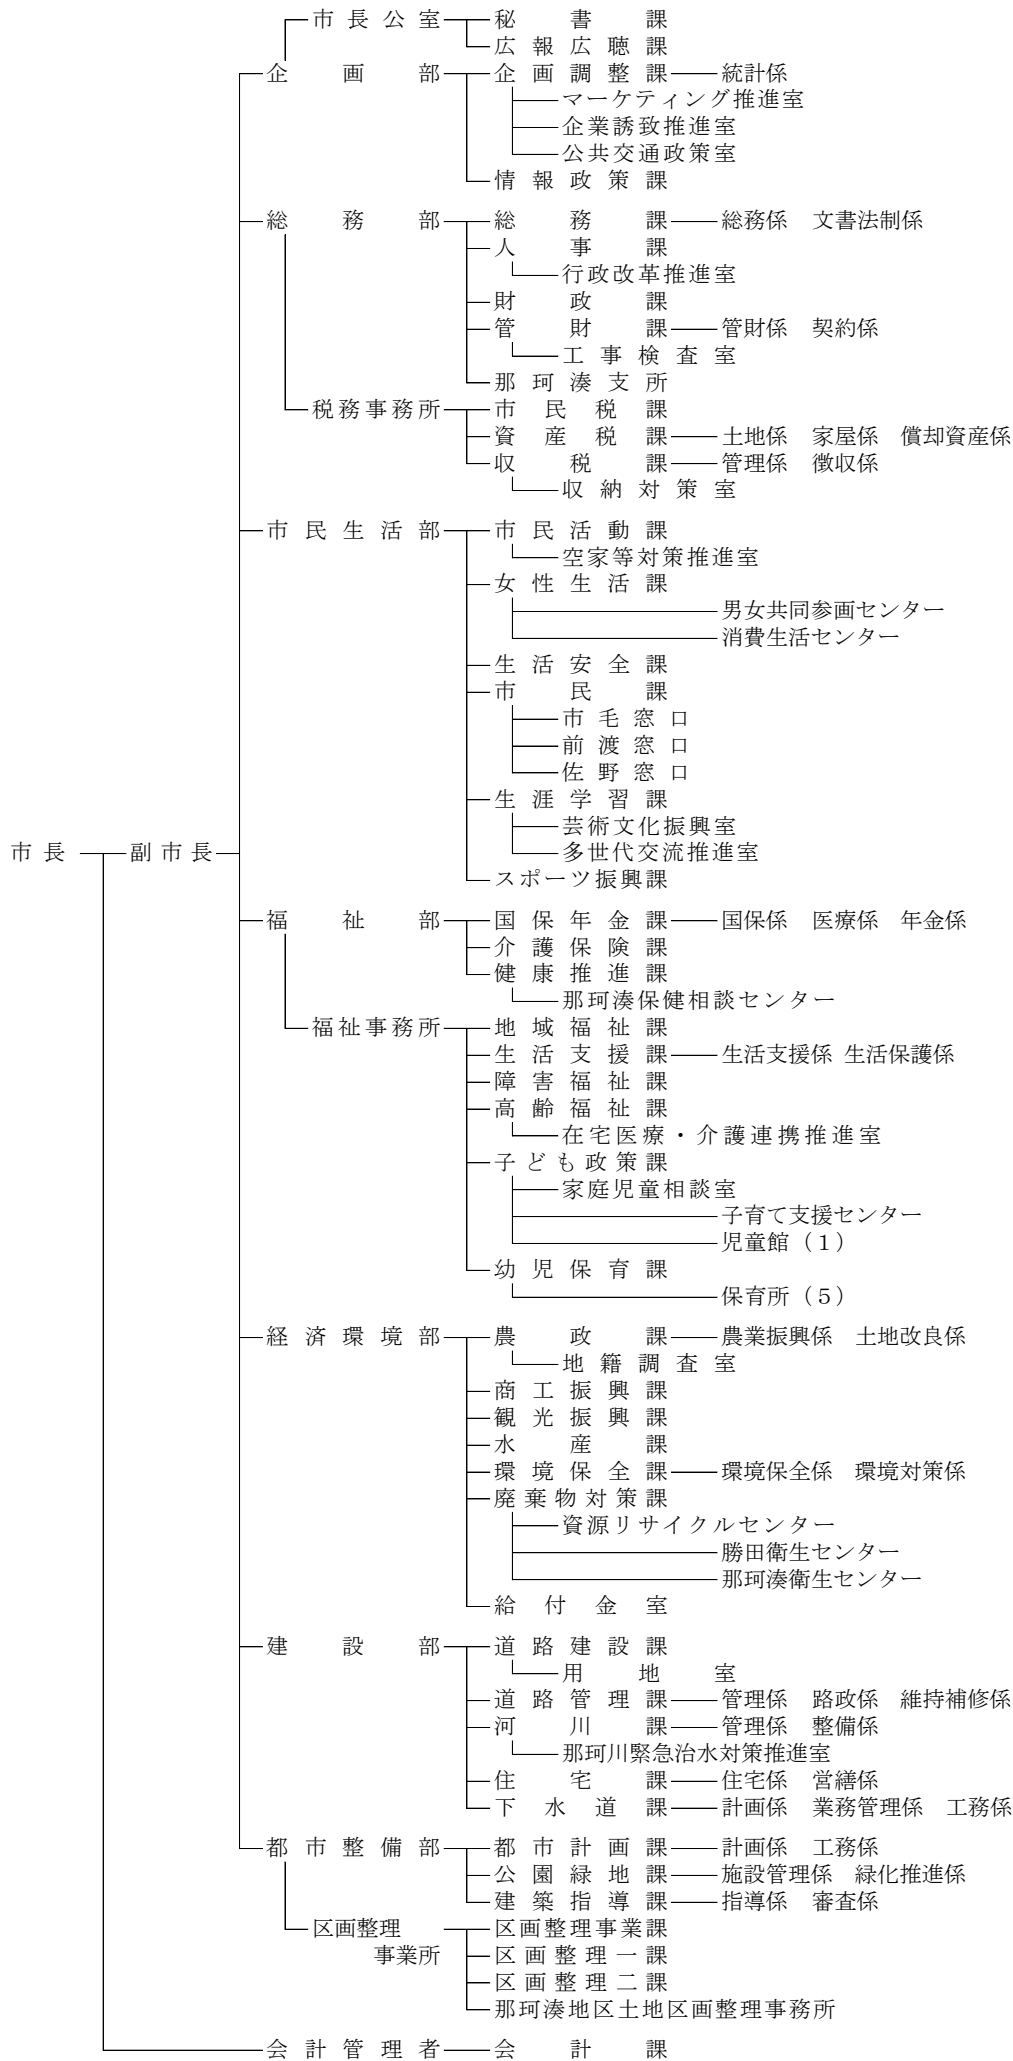

令和3年度ひたちなか市行政組織機構図（令和3年4月1日現在）

市議会 ———— 議会事務局

農業委員会 ———— 農業委員会事務局

監査委員 ———— 監査委員事務局

選挙管理委員会

公平委員会

固定資産評価審査委員会