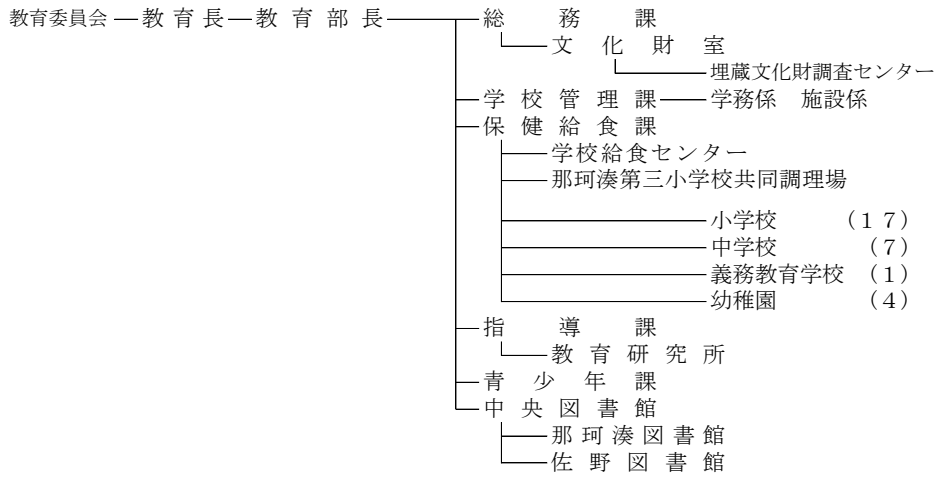

令和4年度ひたちなか市行政組織機構図（令和4年4月1日現在）

市議会 ———— 議会事務局

農業委員会 ———— 農業委員会事務局

監査委員 ———— 監査委員事務局

選挙管理委員会

公平委員会

固定資産評価審査委員会