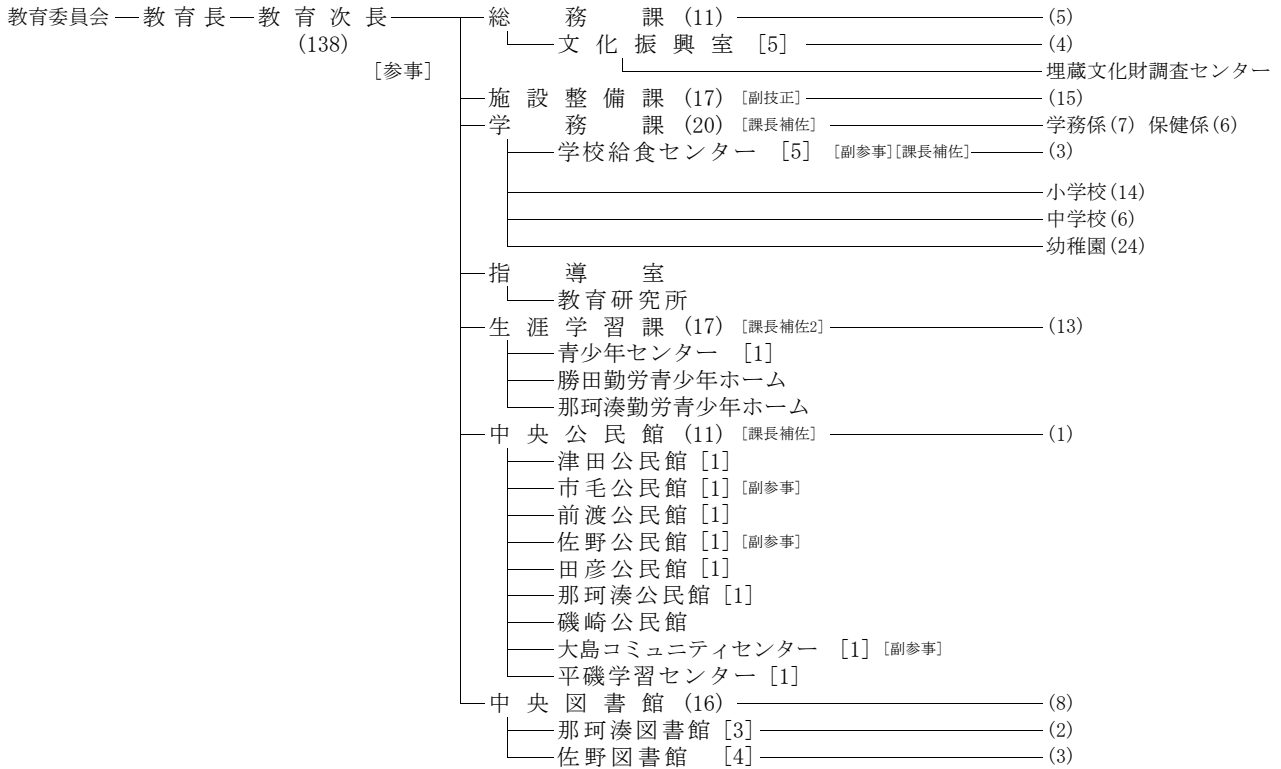

# 平成24年度ひたちなか市行政組織機構図

選挙管理委員会

公平委員会

固定資産評価審査委員会

条例定数	922人
現員数 計	839人
男	564人
女	275人
人口 計	158,224人
男	79,577人
女	78,647人
世帯数	63,195世帯
(平成24年3月31日現在住民基本台帳人口)	

保育所	
佐野	(5)
東石川	(4)
つだ	(11)
那珂湊第一	(7)
那珂湊第二	(5)

幼稚園	
勝倉	(3)
市毛	(2)
佐野	(4)
高野	(3)
東石川	(3)
那珂湊第一	(3)
那珂湊第二	(2)
那珂湊第三	(2)
平磯	(1)
磯崎	(2)