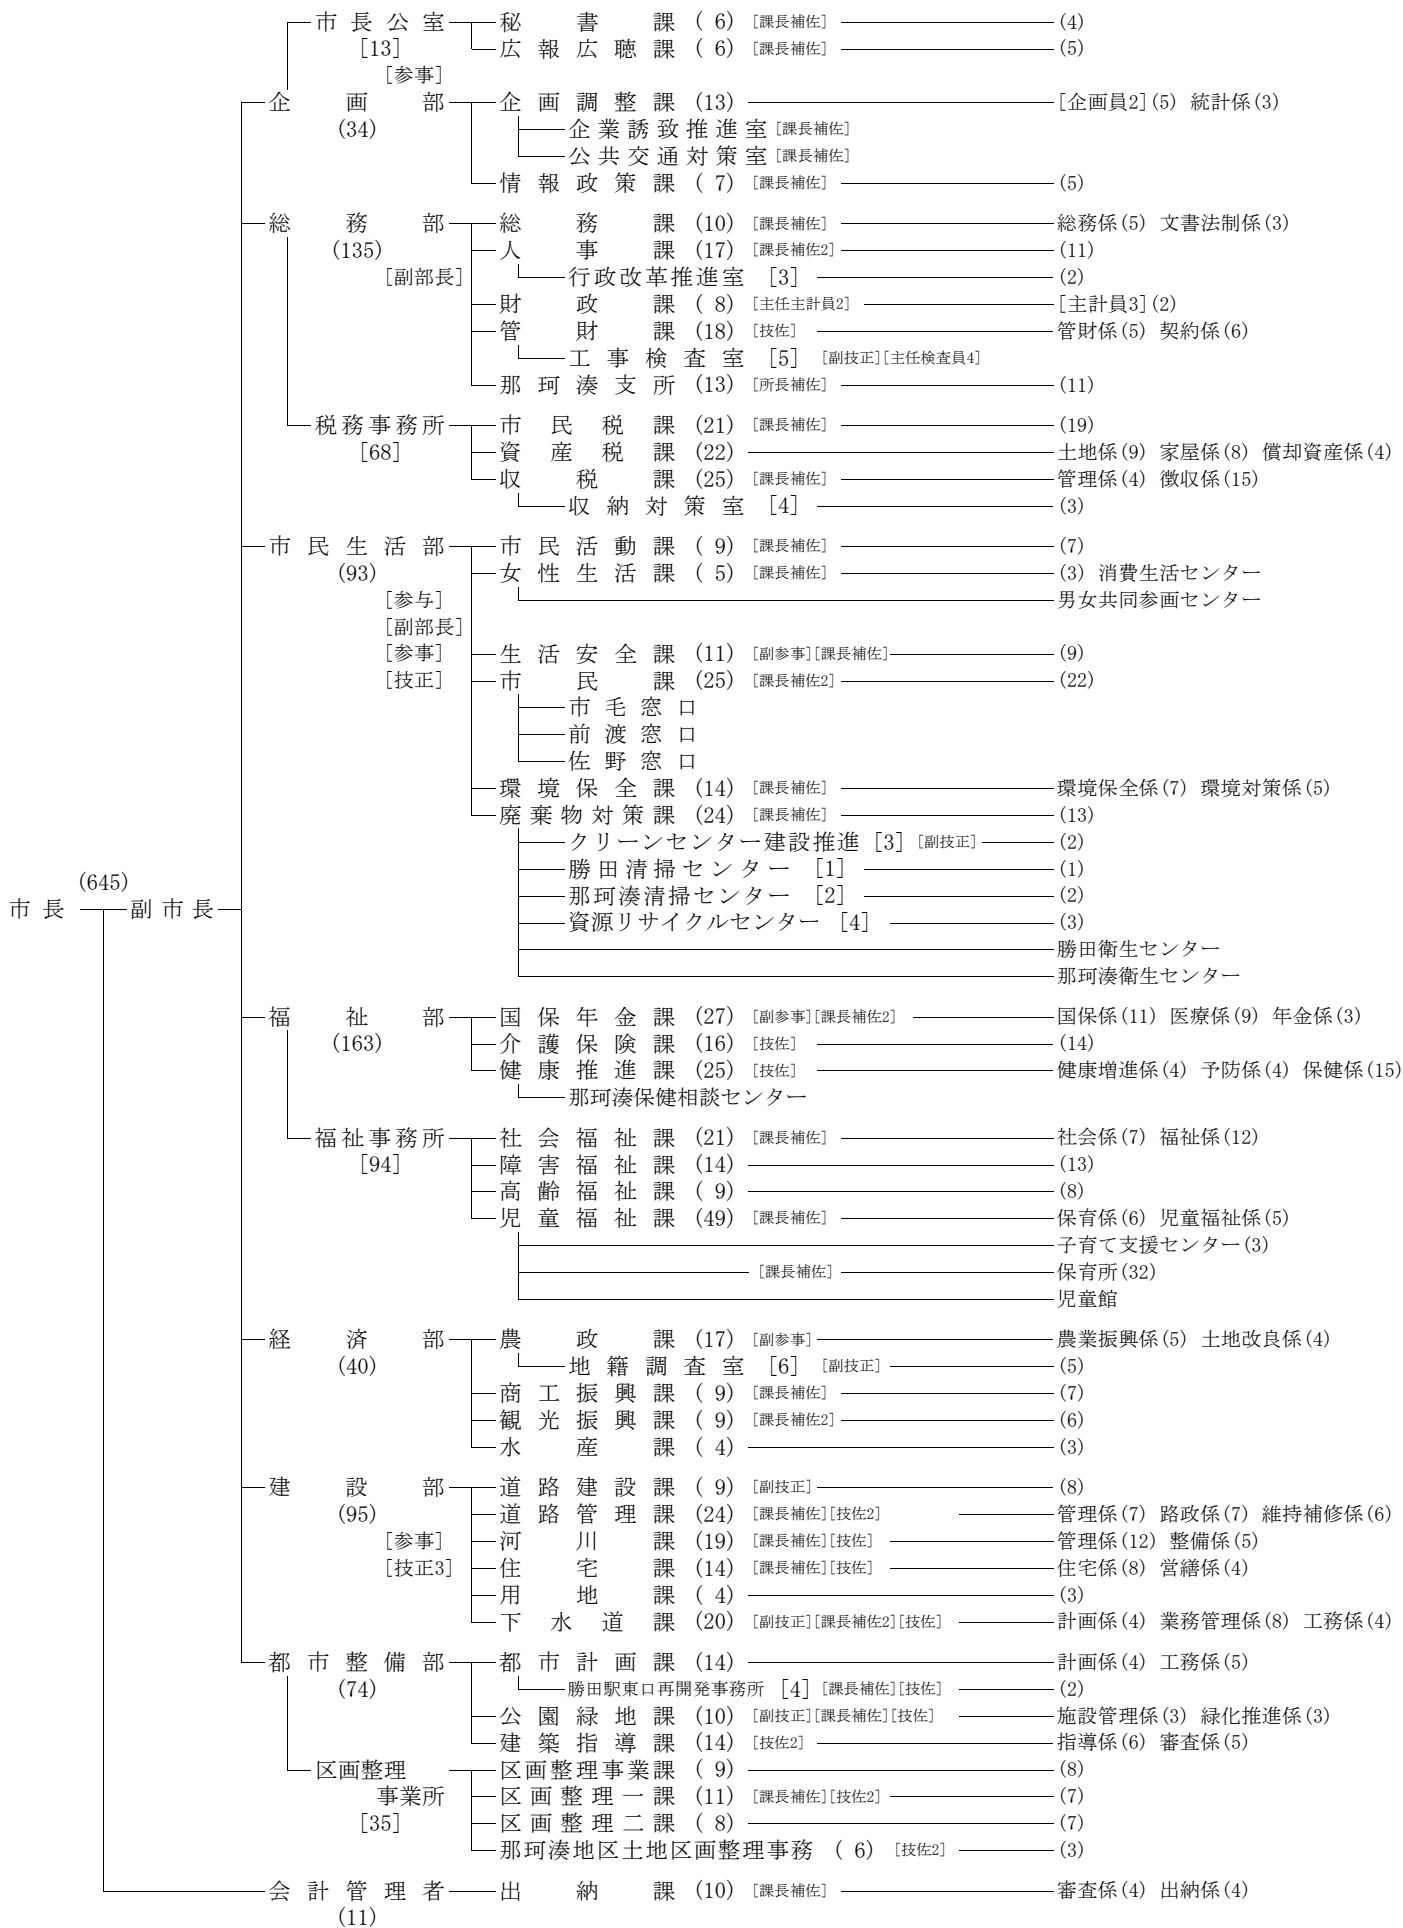

# 平成24年度ひたちなか市行政組織機構図

選挙管理委員会

公平委員会

固定資産評価審査委員会

条例定数	922人
現員数 計	839人
男	564人
女	275人
人口 計	158,224人
男	79,577人
女	78,647人
世帯数	63,195世帯
(平成24年3月31日現在住民基本台帳人口)	

保育所	
佐野	(5)
東石川	(4)
つだ	(11)
那珂湊第一	(7)
那珂湊第二	(5)

幼稚園	
勝倉	(3)
市毛	(2)
佐野	(4)
高野	(3)
東石川	(3)
那珂湊第一	(3)
那珂湊第二	(2)
那珂湊第三	(2)
平磯	(1)
磯崎	(2)

小学校	
中根	(1)
勝倉	(1)
三反田	(1)
枝川	(1)
東石川	(1)
市毛	(1)
前渡	(1)
佐野	(1)
堀口	(1)
高野	(1)
田彦	(1)
津田	(1)
長堀	(1)
外野	(1)
那珂湊第一	(1)
那珂湊第二	(1)
那珂湊第三	(1)
平磯	(1)
磯崎	(1)
阿字ヶ浦	(1)
中学校	
勝田第一	(1)
勝田第二	(1)
勝田第三	(1)
佐野	(1)
大島	(1)
田彦	(1)
那珂湊	(1)
平磯	(1)
阿字ヶ浦	(1)