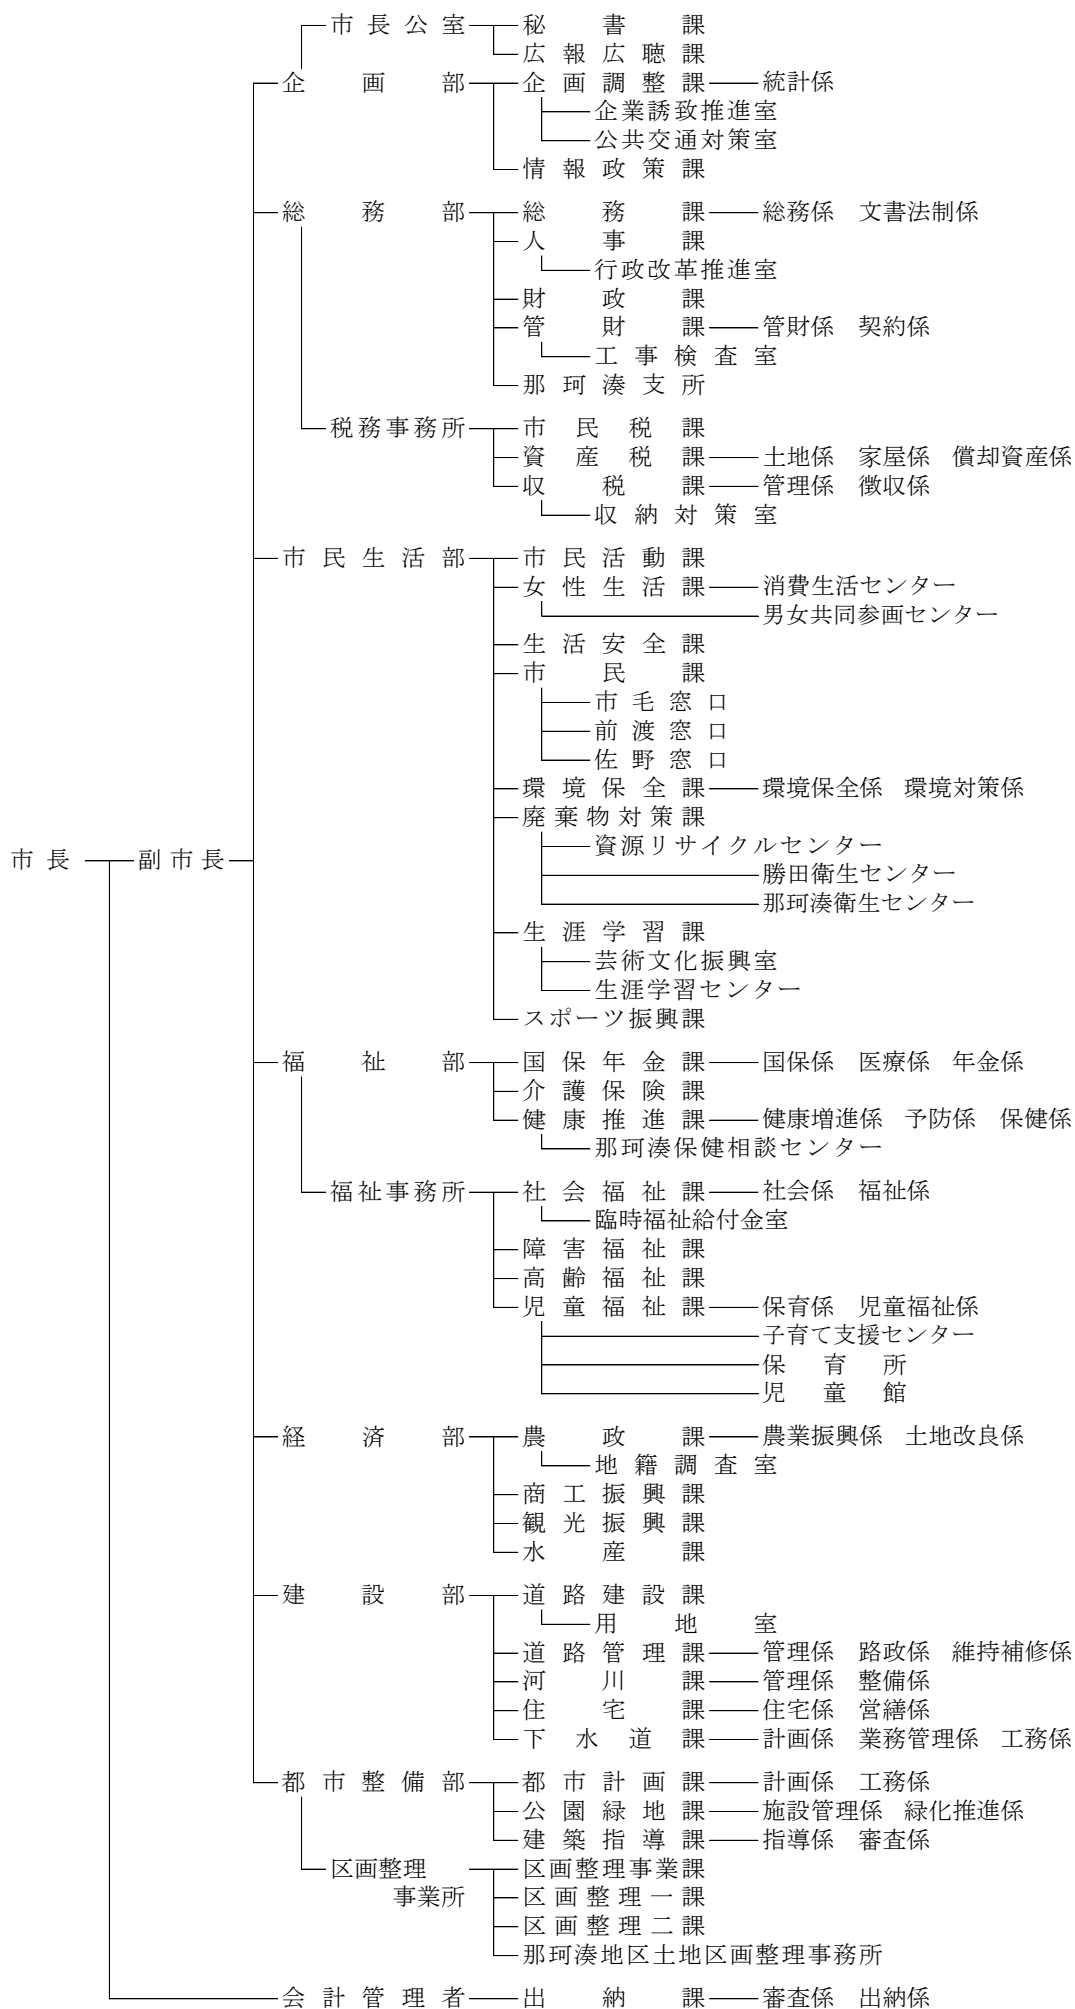

平成27年度ひたちなか市行政組織機構図

(H27.4.1現在)

市議会 ———— 議会事務局

農業委員会 ———— 農業委員会事務局

監査委員 ———— 監査委員事務局

選挙管理委員会

公平委員会

固定資産評価審査委員会