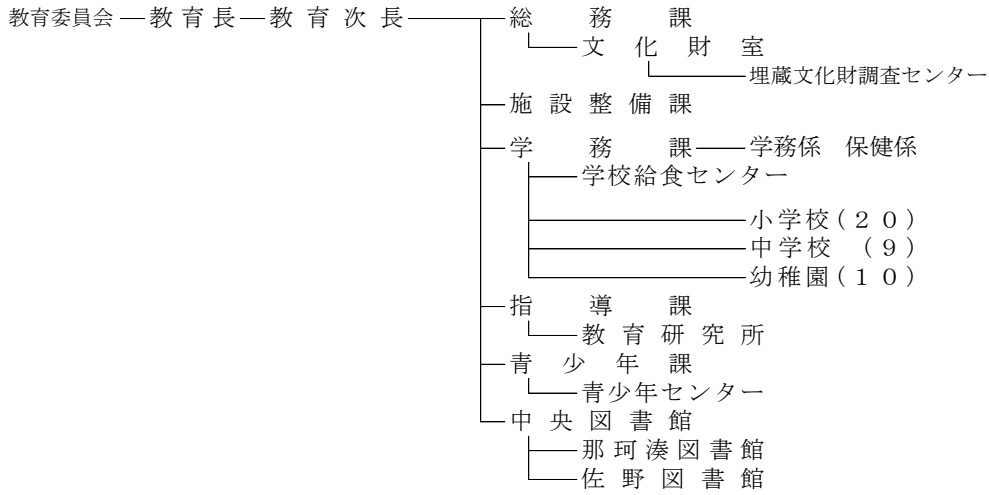

平成27年度ひたちなか市行政組織機構図

(H27.4.1現在)

市議会 ———— 議会事務局

農業委員会 ———— 農業委員会事務局

監査委員 ———— 監査委員事務局

選挙管理委員会

公平委員会

固定資産評価審査委員会