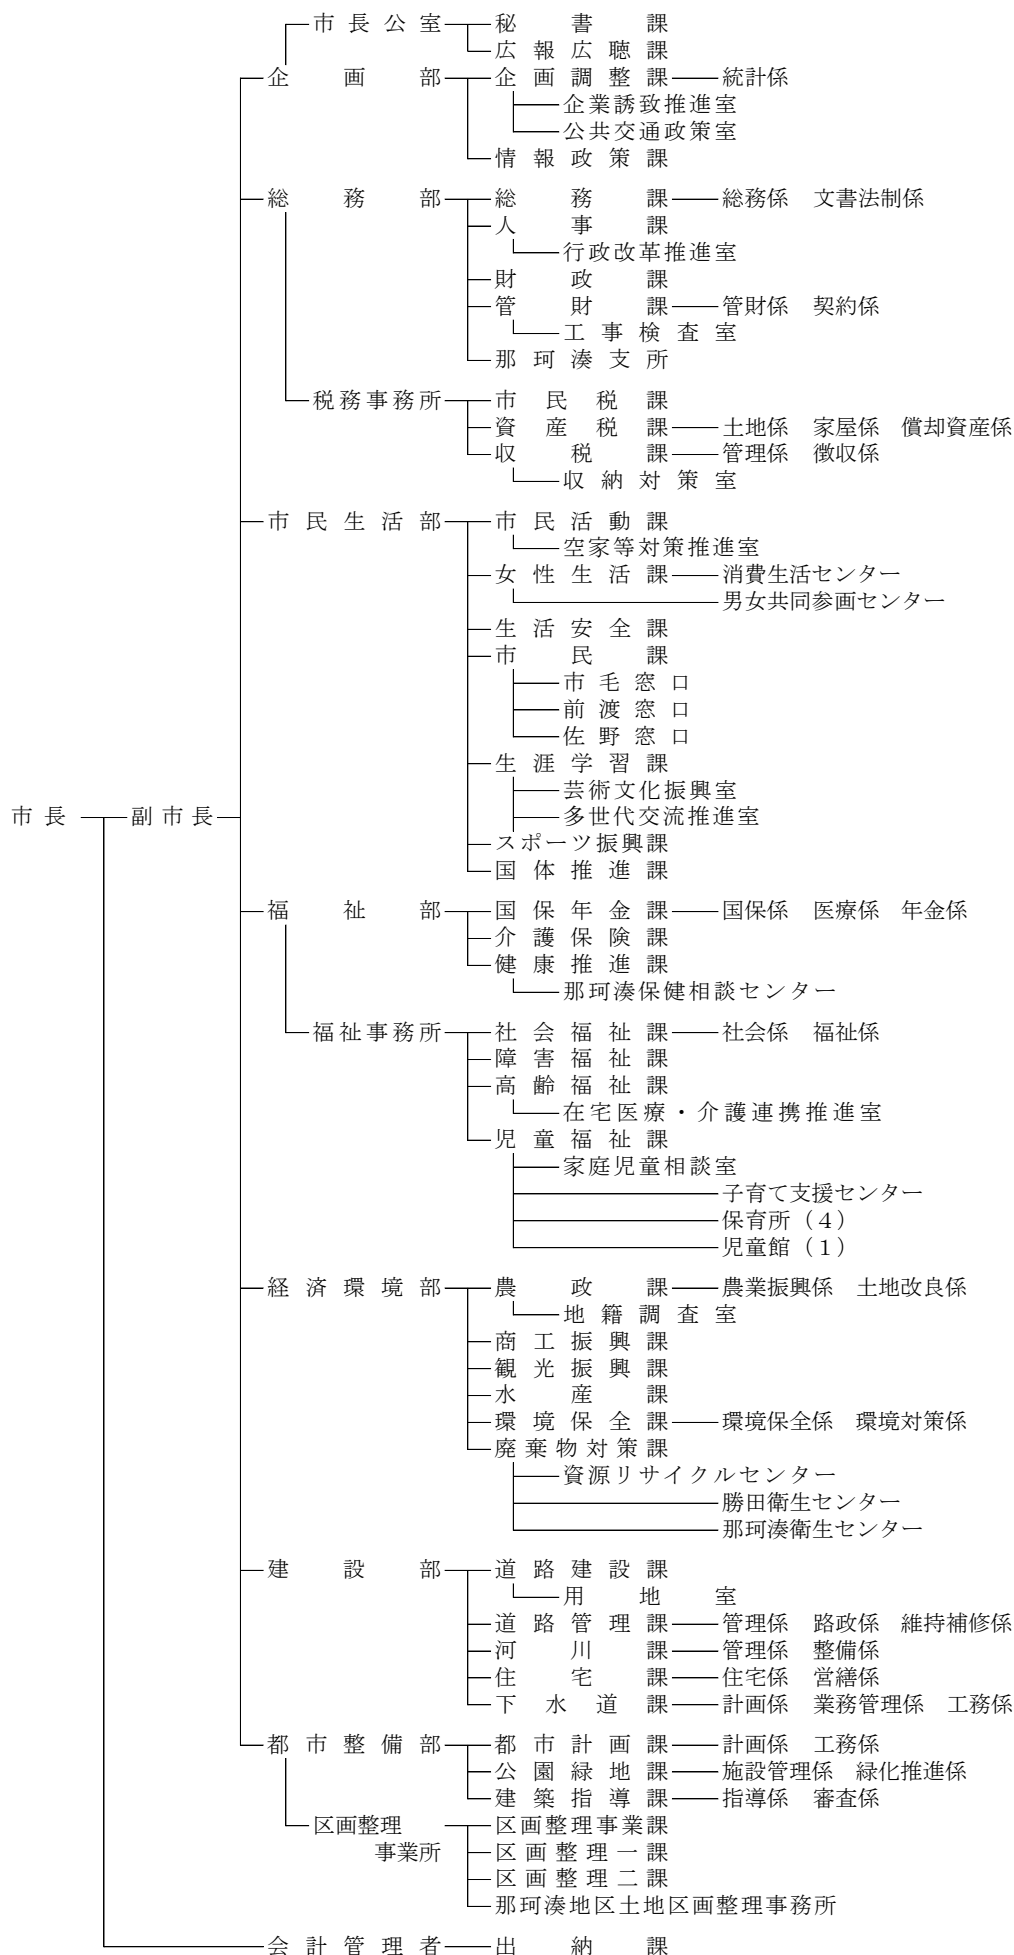

平成30年度ひたちなか市行政組織機構図

(H30.4.1現在)

市議会 ———— 議会事務局

農業委員会 ———— 農業委員会事務局

監査委員 ———— 監査委員事務局

選挙管理委員会

公平委員会

固定資産評価審査委員会