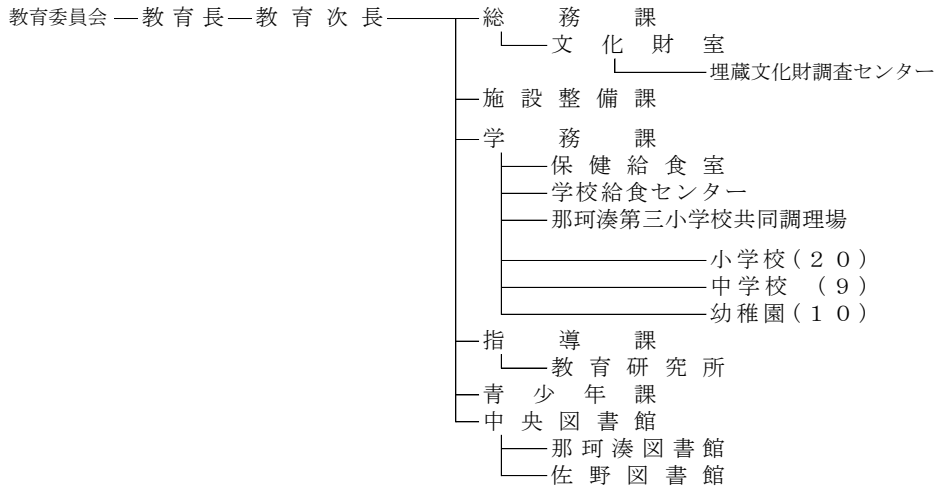

平成30年度ひたちなか市行政組織機構図

(H30.4.1現在)

市議会 ———— 議会事務局

農業委員会 ———— 農業委員会事務局

監査委員 ———— 監査委員事務局

選挙管理委員会

公平委員会

固定資産評価審査委員会