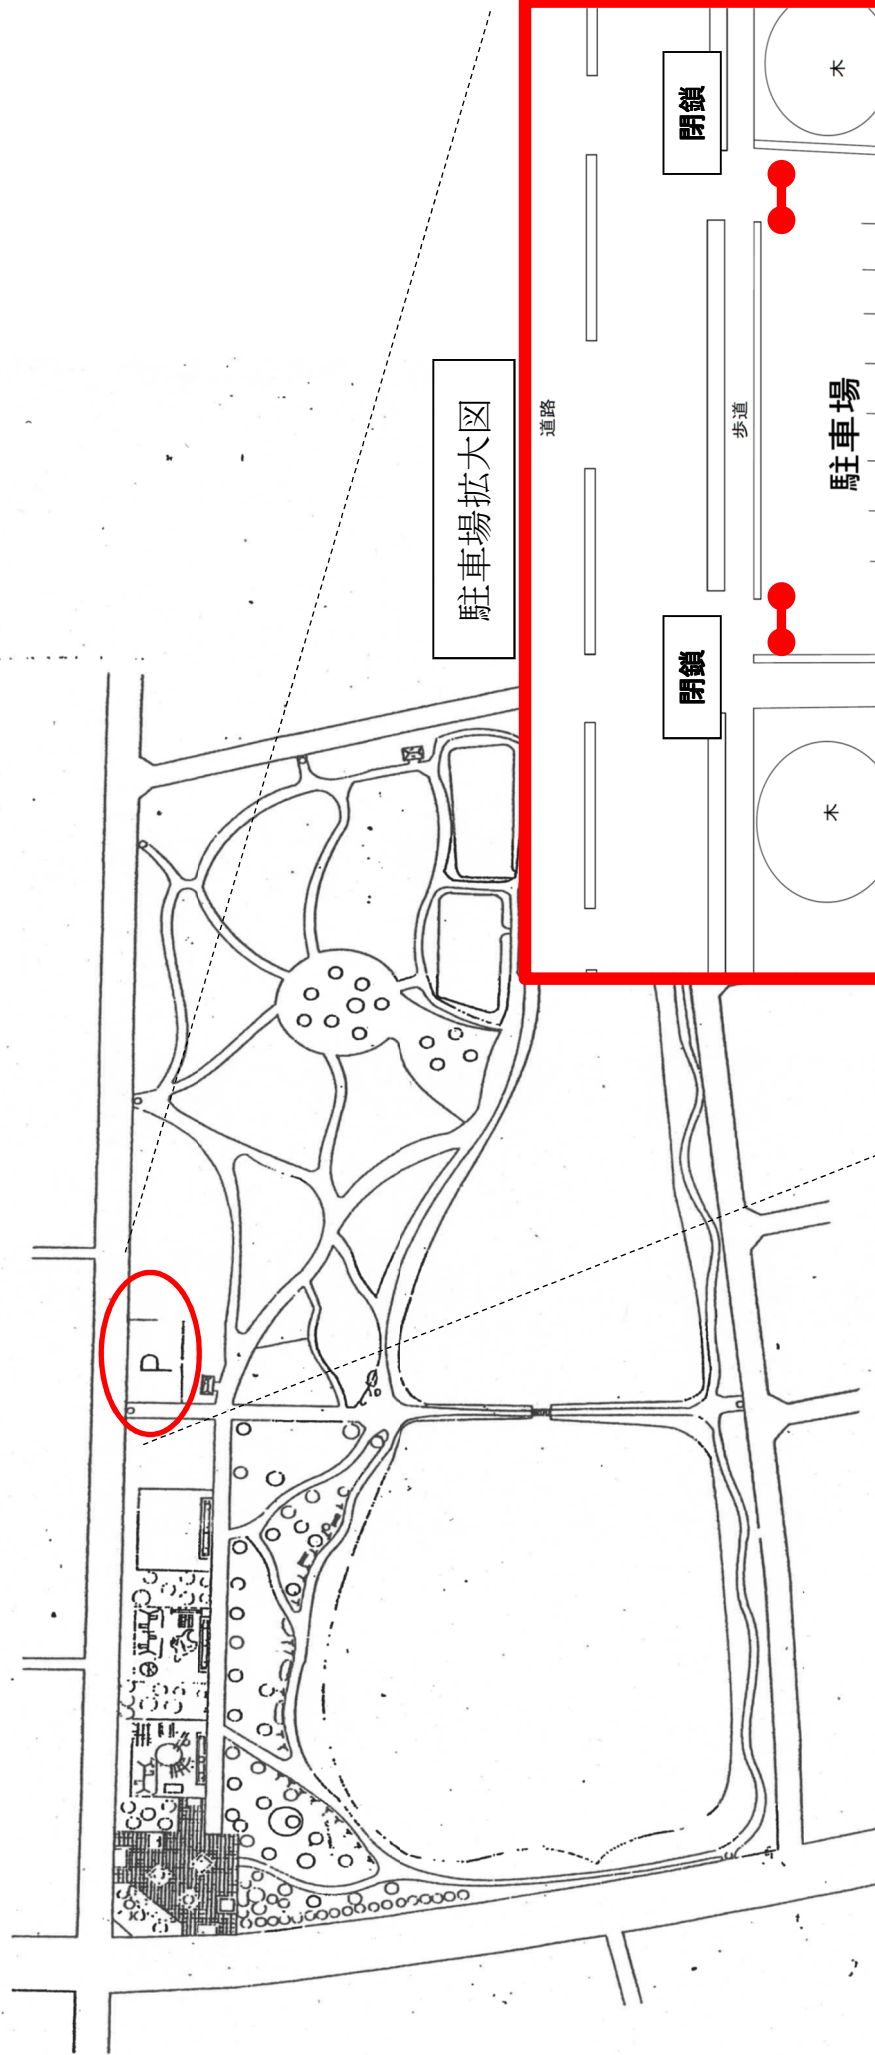

大島公園駐車場閉鎖案内図

駐車場拡大図

道路

歩道

駐車場

倉庫

木

木

木

木

木

大島公園

閉鎖時間
午後 7 時 00 分 ~ 午前 8 時 30 分