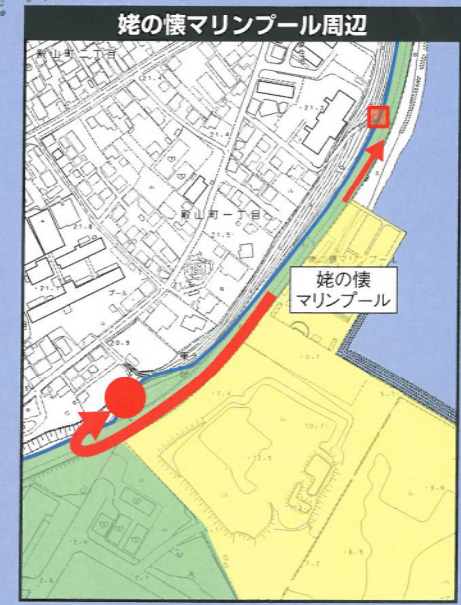

避難マップ

平磯地区(姥の懐マリプール周辺含む)

| 凡例 | |
|----|---------------|
| | 指定避難所 |
| | 避難ルート |
| | 避難目標ライン |
| | 主要な避難目標地点 |
| | その他目標地点 |
| | 目標地点への避難対象エリア |
| | 徒歩 5分圏内 |
| | 徒歩10分圏内 |
| | 徒歩15分圏内 |