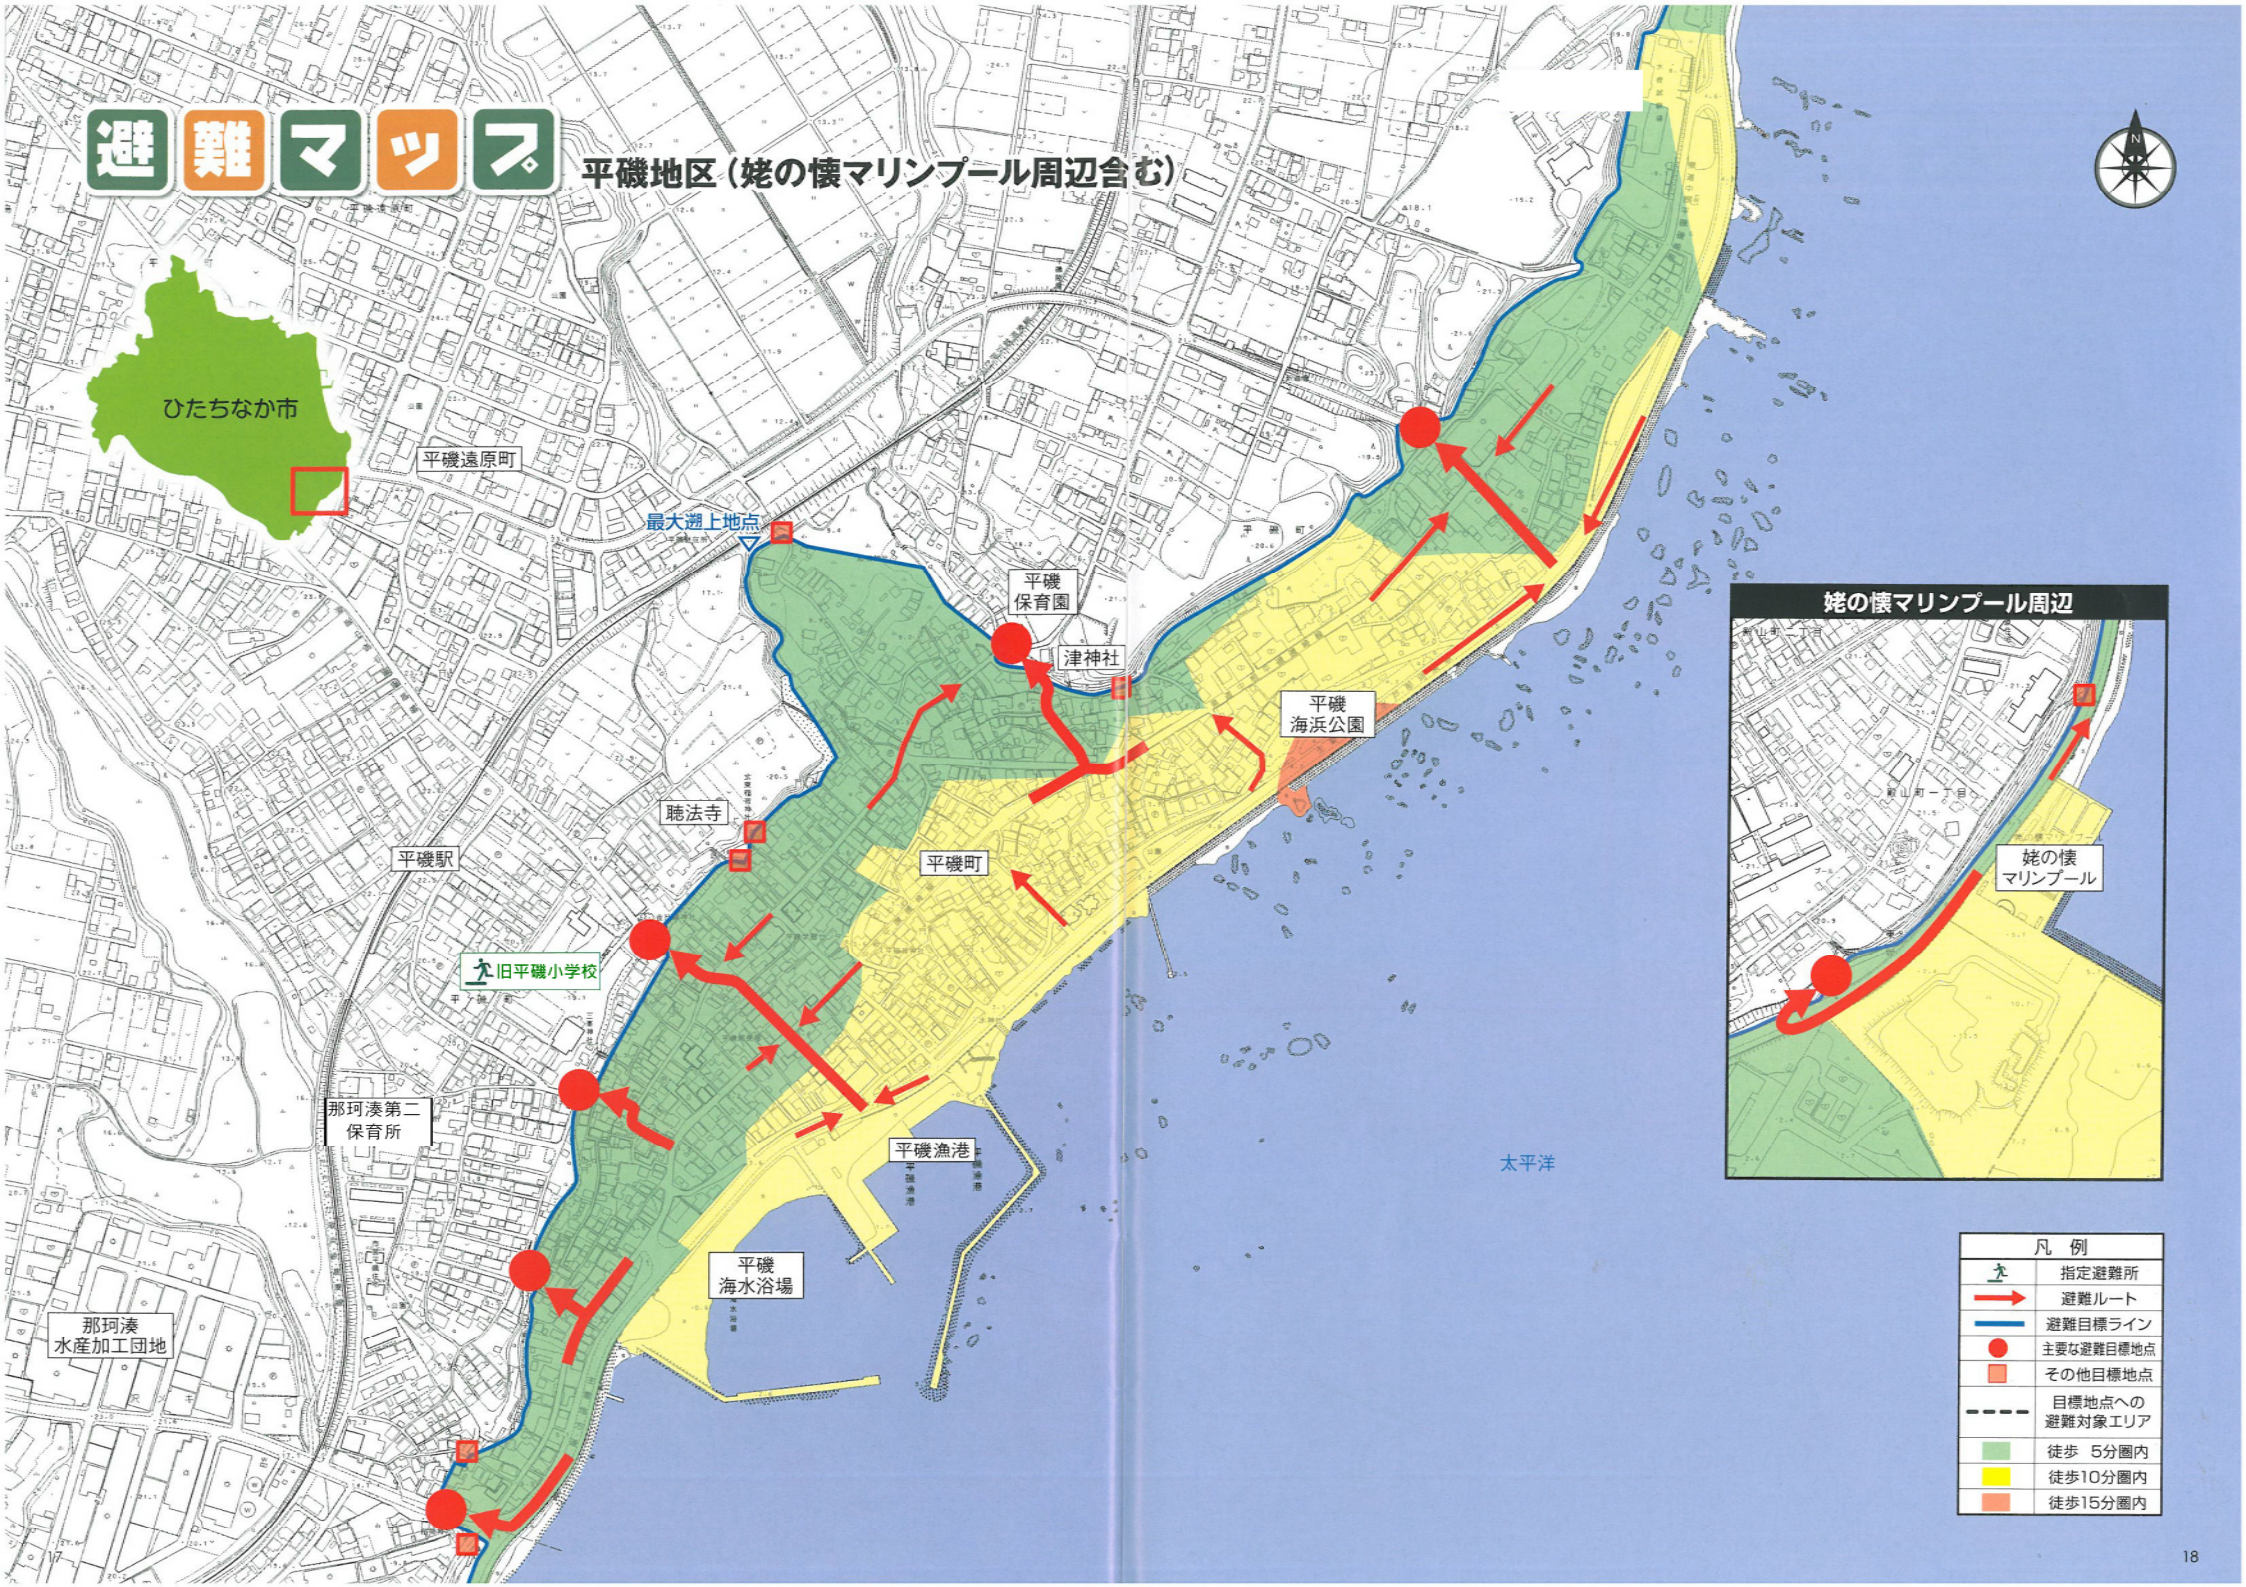

避難マップ

平磯地区(姥の懐マリプール周辺含む)

| 凡例 | |
|----|---------------|
| | 指定避難所 |
| | 避難ルート |
| | 避難目標ライン |
| | 主要な避難目標地点 |
| | その他目標地点 |
| | 目標地点への避難対象エリア |
| | 徒歩 5分圏内 |
| | 徒歩10分圏内 |
| | 徒歩15分圏内 |