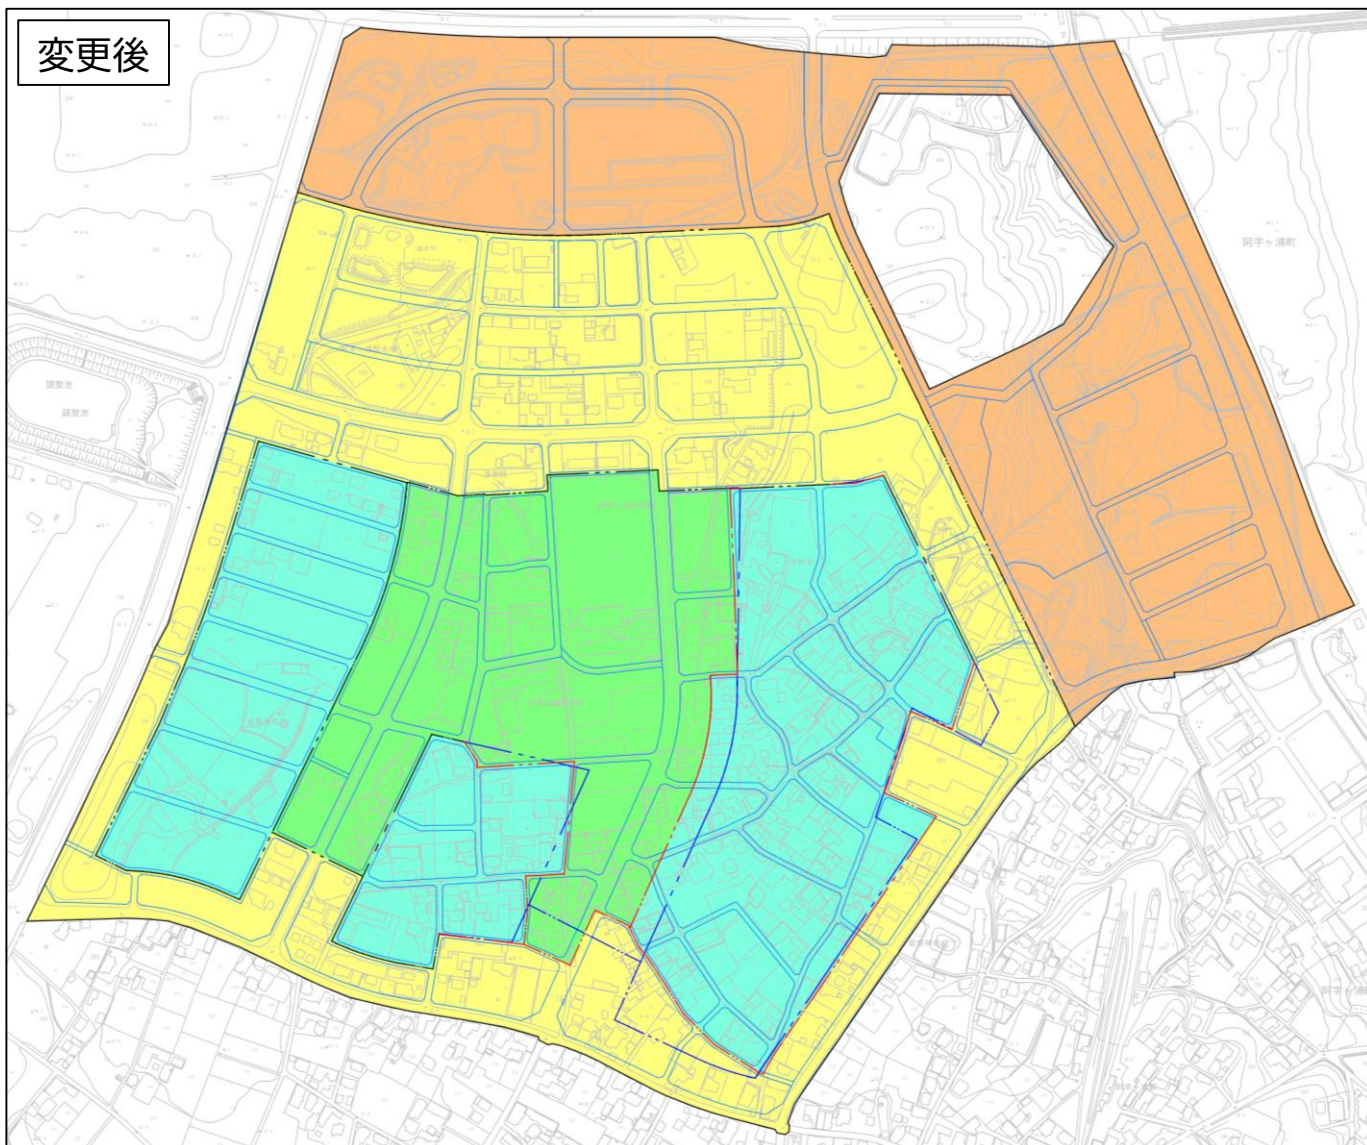

阿字ヶ浦地区 地区計画の変更案

【地区計画とは】

○地区計画は、地区の特性に応じた良好な環境を形成することを目的として、建築物の衣装や垣・さく等についてルールを定めるものです。

○阿字ヶ浦地区では、用途地域と対応する形で、観光リゾートゾーンA、観光リゾートゾーンB、中高層住宅ゾーン、低層住宅ゾーンの4区分を設定しています。

凡 例		
観光リゾートゾーンA		
観光リゾートゾーンB		
中高層住宅ゾーン		
低層住宅ゾーン		
変更前の境界線		
変更後の境界線		
変更に係らない境界線		
区画整理による道路	新	
	旧	