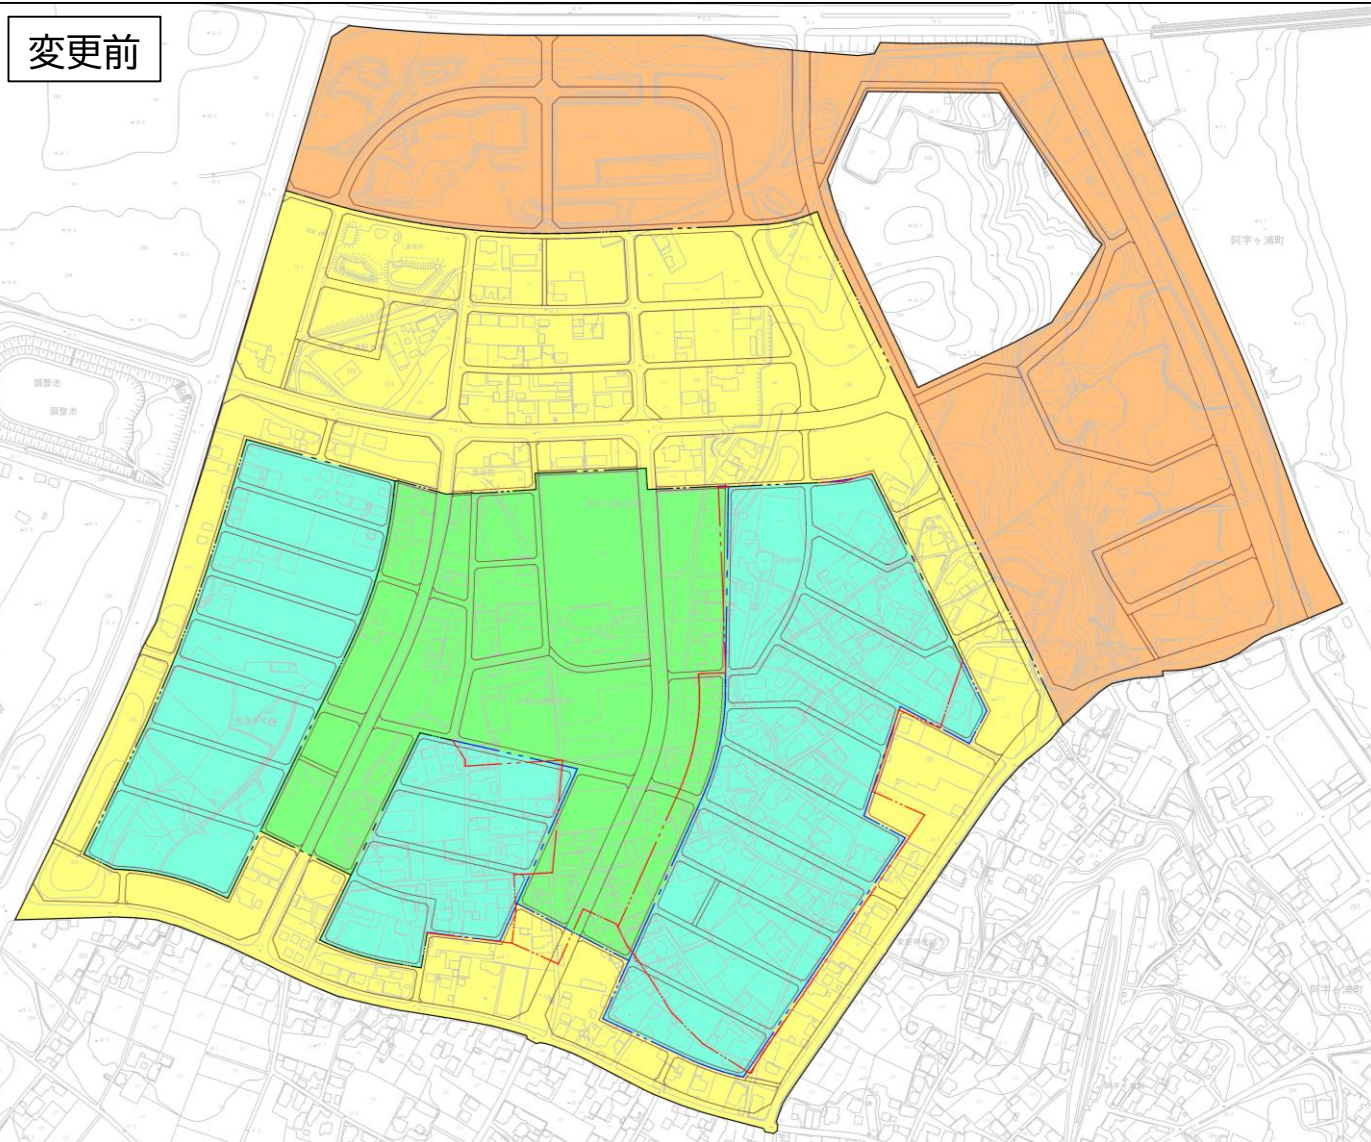

阿字ヶ浦地区 地区計画の変更案

【地区計画とは】

○地区計画は、地区の特性に応じた良好な環境を形成することを目的として、建築物の衣装や垣・さく等についてルールを定めるものです。

○阿字ヶ浦地区では、用途地域と対応する形で、観光リゾートゾーンA、観光リゾートゾーンB、中高層住宅ゾーン、低層住宅ゾーンの4区分を設定しています。

凡 例		
観光リゾートゾーンA		
観光リゾートゾーンB		
中高層住宅ゾーン		
低層住宅ゾーン		
変更前の境界線		
変更後の境界線		
変更に係らない境界線		
区画整理による道路	新	
	旧	