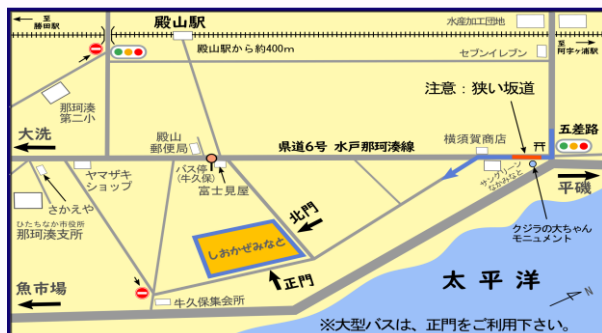

5月18日(土)
10:00～11:30

希望する方は、電話予約
をお願いします。

参加無料（先着10組）

4月24日(水)10時～予約開始

☎029-212-8760

（しおかぜみなと事務局内）

《新型コロナ感染防止策》

- ・スタッフは、マスク着用で対応します。参加者の皆様は、個人のご判断で対応願います。
- ・事前に体温を測っておいてください。
（なお、お子さんやご自身の体温が、37.5度以上の方や体調の悪い方は、ご遠慮いただいております）
- ・しおかぜみなとのコロナ対策指針に従い、十分に配慮して実施いたしますのでご安心ください。

場所：スポーツ&カルチャー しおかぜみなと 多目的室1

※入り口は、正門もしくは北門のどちらか
となりますが北門からが便利です。

ホームページ：<https://shiokaze3710.com>

お持ちいただくもの
・お飲み物

申し込み先：☎029-212-8760

ひたちなか市牛久保1-10-18