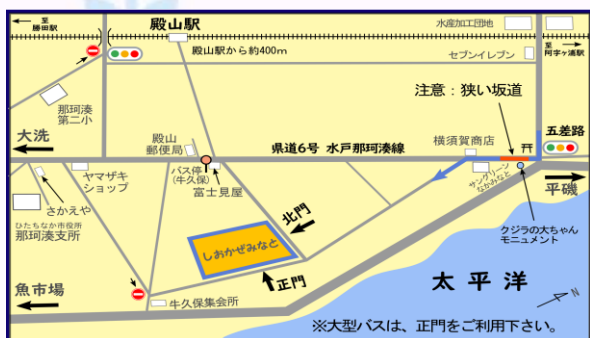

『ハロー！ミュージアム』
キャラクターのミュージくん

子育てサロン

「ピッピ」

茨城県近代美術館の**出前イベント！**
ハロー！ミュージアムが**しおかぜみなと**へ
『**どうぶつのおともだち—どこにいるのかな？**』

- ★ 0歳児～就園までのお子様と家族の方が楽しく遊ぶサロンです。
- ★ お母さんたちの情報交換、コミュニケーションの場。

★ 公式ライン始めました。お友達募集中！ よろしくお願ひします。

『ハロー！ミュージアム』がやってくる！

アートに触れて、楽しく遊んでみませんか

6月13日(土)
10:00～11:30

希望する方は、電話予約
をお願いします。

参加無料（先着15組）
5月27日(水)10時～予約開始

☎029-212-8760
(しおかぜみなと事務局内)

- ・お子さんやご自身の体調が悪くなられた場合、ご遠慮いただいております。
- ・ご都合により、キャンセルされる場合は、事前にご連絡ねがいます。

場所：スポーツ&カルチャー しおかぜみなと 多目的室1

※入り口は、正門もしくは北門のどちらか
となりますが北門からが便利です。

ホームページ：<https://shiohazemi3710.com>

お持ちいただくもの

- ・お飲み物

申し込み先：☎029-212-8760

ひたちなか市牛久保1-10-18