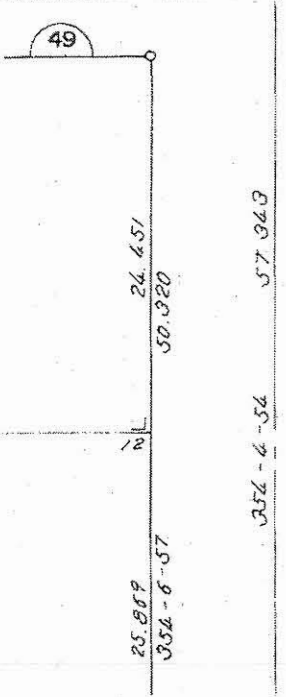

松平町目
1:500

573.430

264.178
264.185

788.448

703.079

203.593

342.345

321.856

407.950

330.862

330.858

330.894

330.856

807.830

323.218

528.378

288.369

340.036

365.861

330.767

192.060

472.087

松戸町目
1:500

1,341,326

607.877

64.000

1,764,265
1,044,405

419.86

松戸町丁目
1:500

松戸町目
1:500

松戸町目
1:500

松戸町
1:500