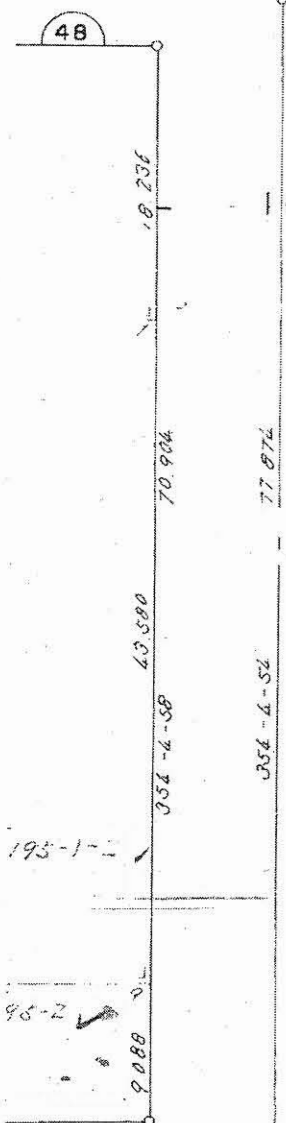

松平町目
1:500

573.430

264.178
264.185

788.448

703.079

203.593

342.345

321.856

407.950

330.862

330.858

330.894

330.856

807.830

323.218

528.378

288.369

340.036

365.861

330.767

192.060

472.087

松戸町目
1:500

1,341,326

607.877

64.000

1,764,265
1,044,405

419.86

松戸町丁目
1:500

松戸町目
1:500

松戸町目
1:500

松戸町
1:500