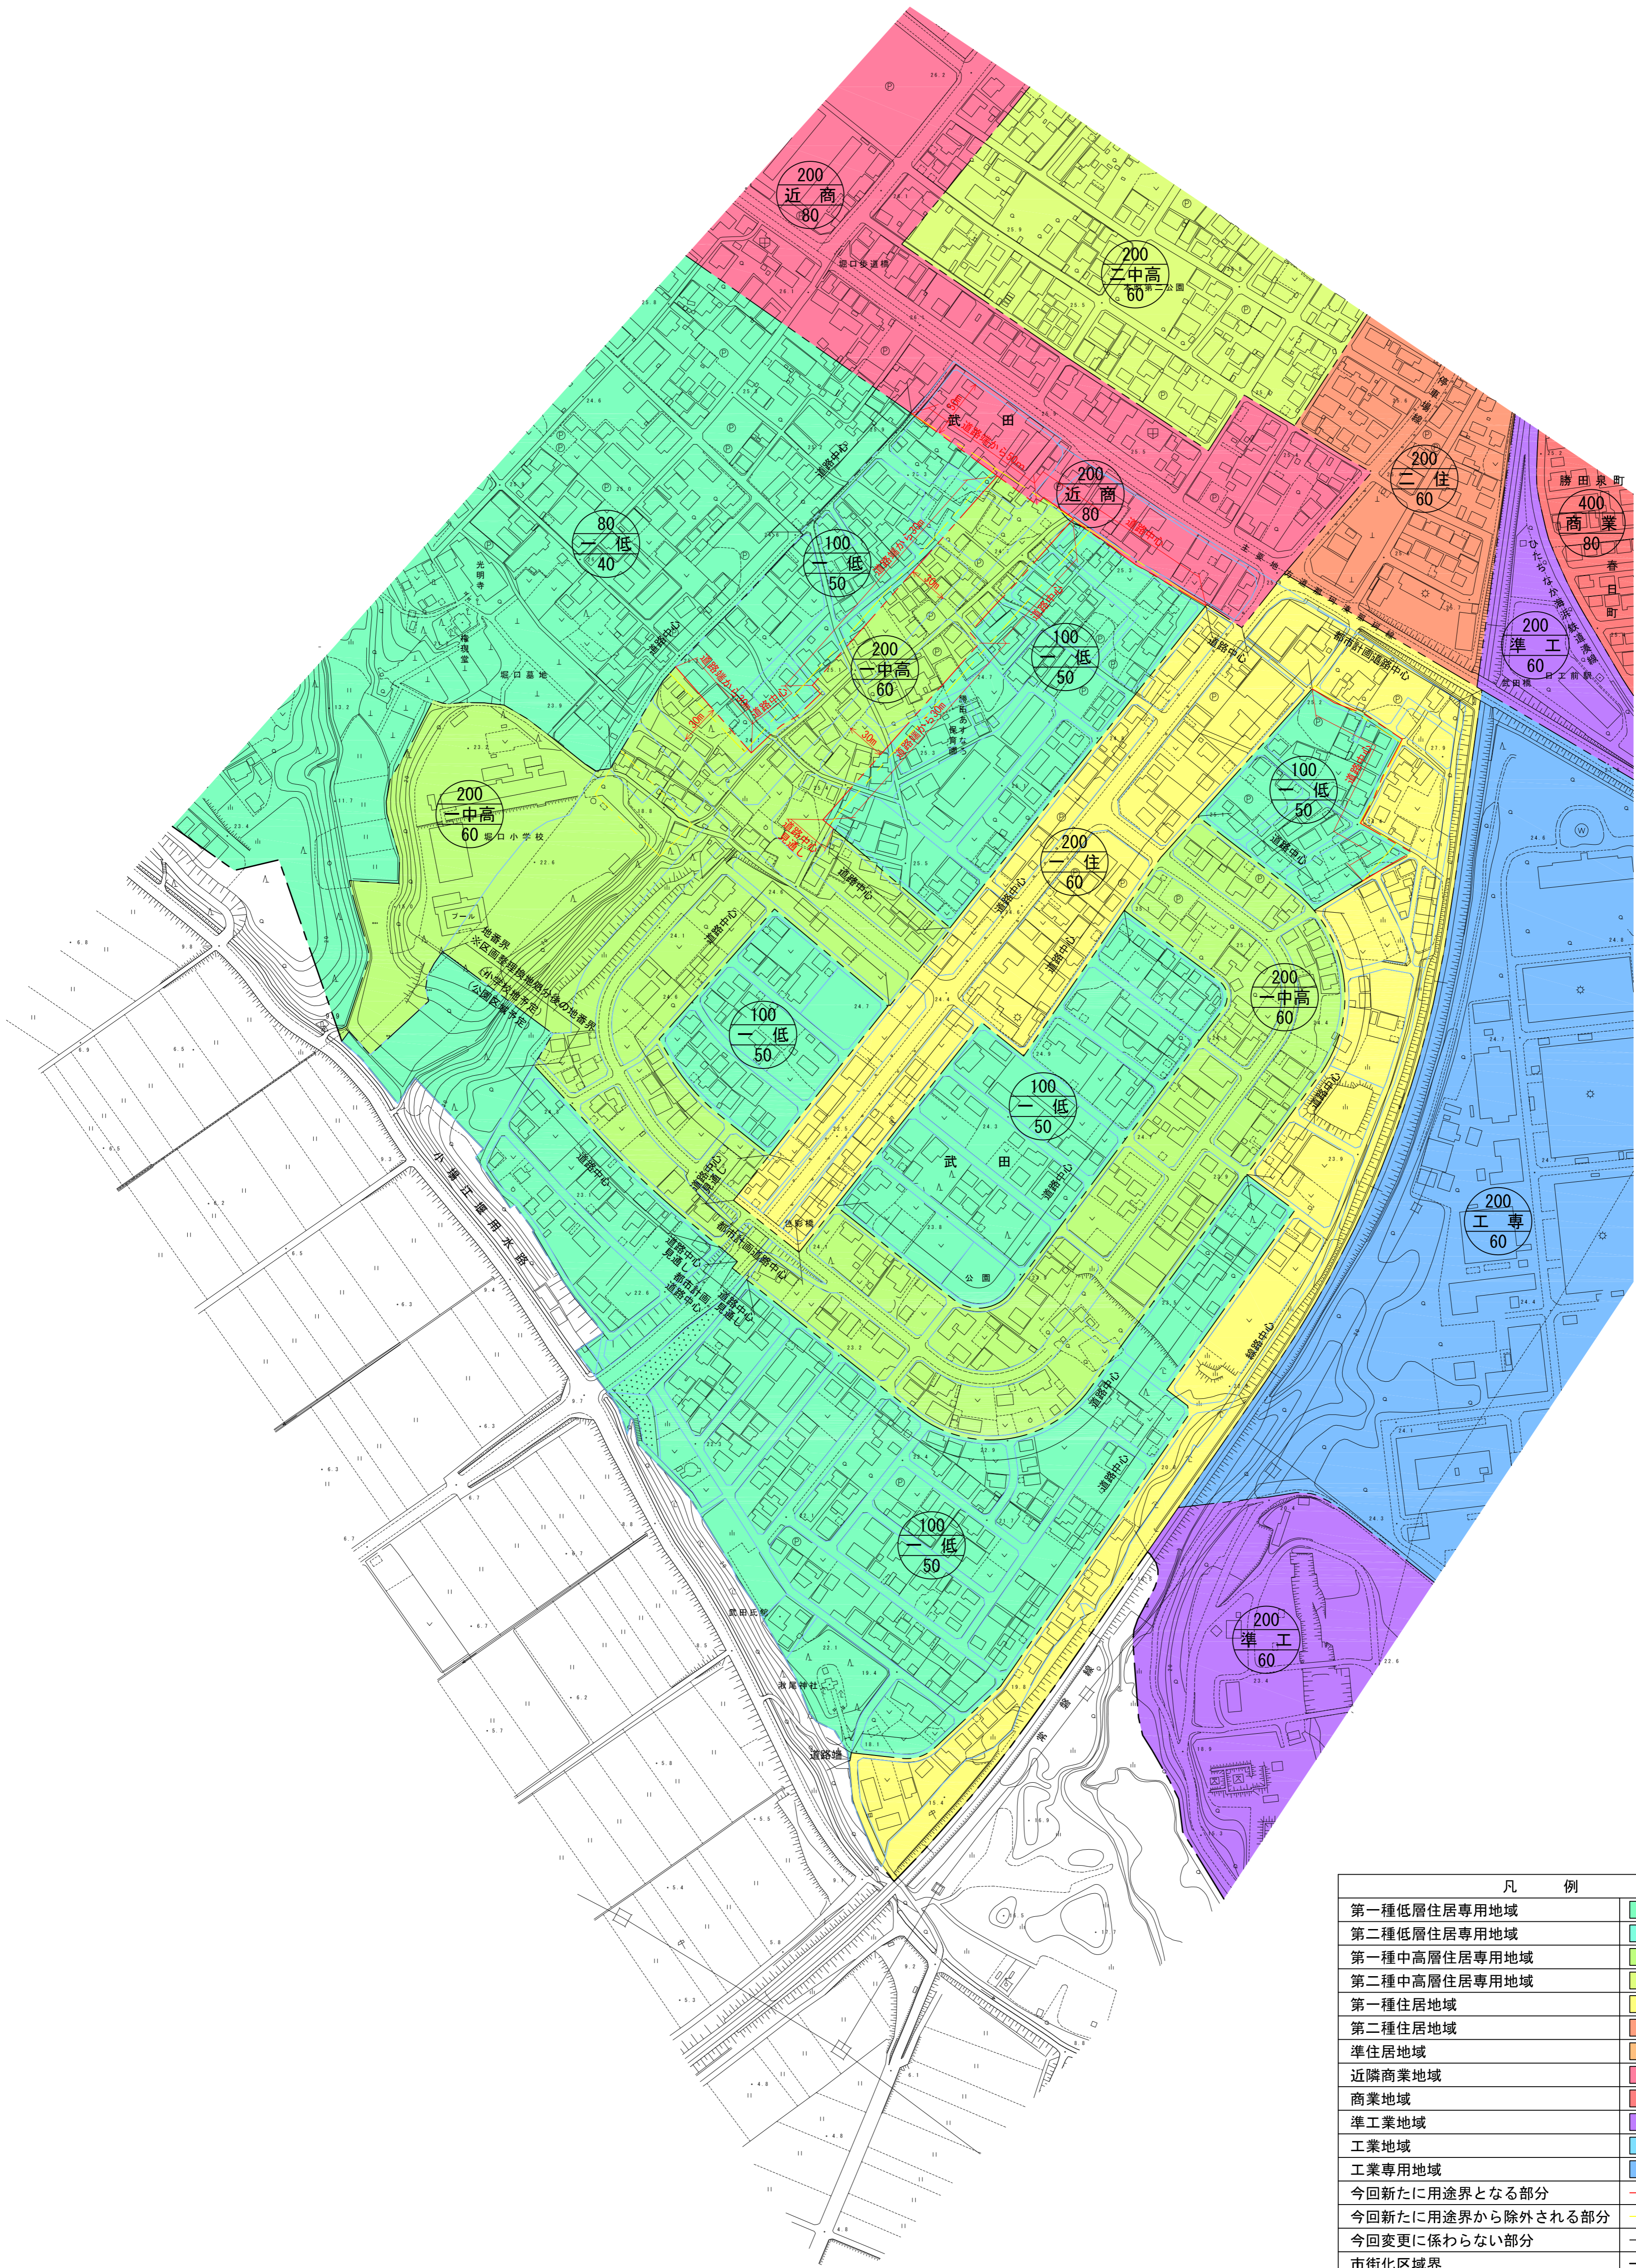

水戸・勝田都市計画 用途地域の変更 計画図 (武田地区)

凡 例	
第一種低層住居専用地域	
第二種低層住居専用地域	
第一種中高層住居専用地域	
第二種中高層住居専用地域	
第一種住居地域	
第二種住居地域	
準住居地域	
近隣商業地域	
商業地域	
準工業地域	
工業地域	
工業専用地域	
今回新たに用途界となる部分	
今回新たに用途界から除外される部分	
今回変更に係わらない部分	
市街化区域界	
建ぺい率・容積率	