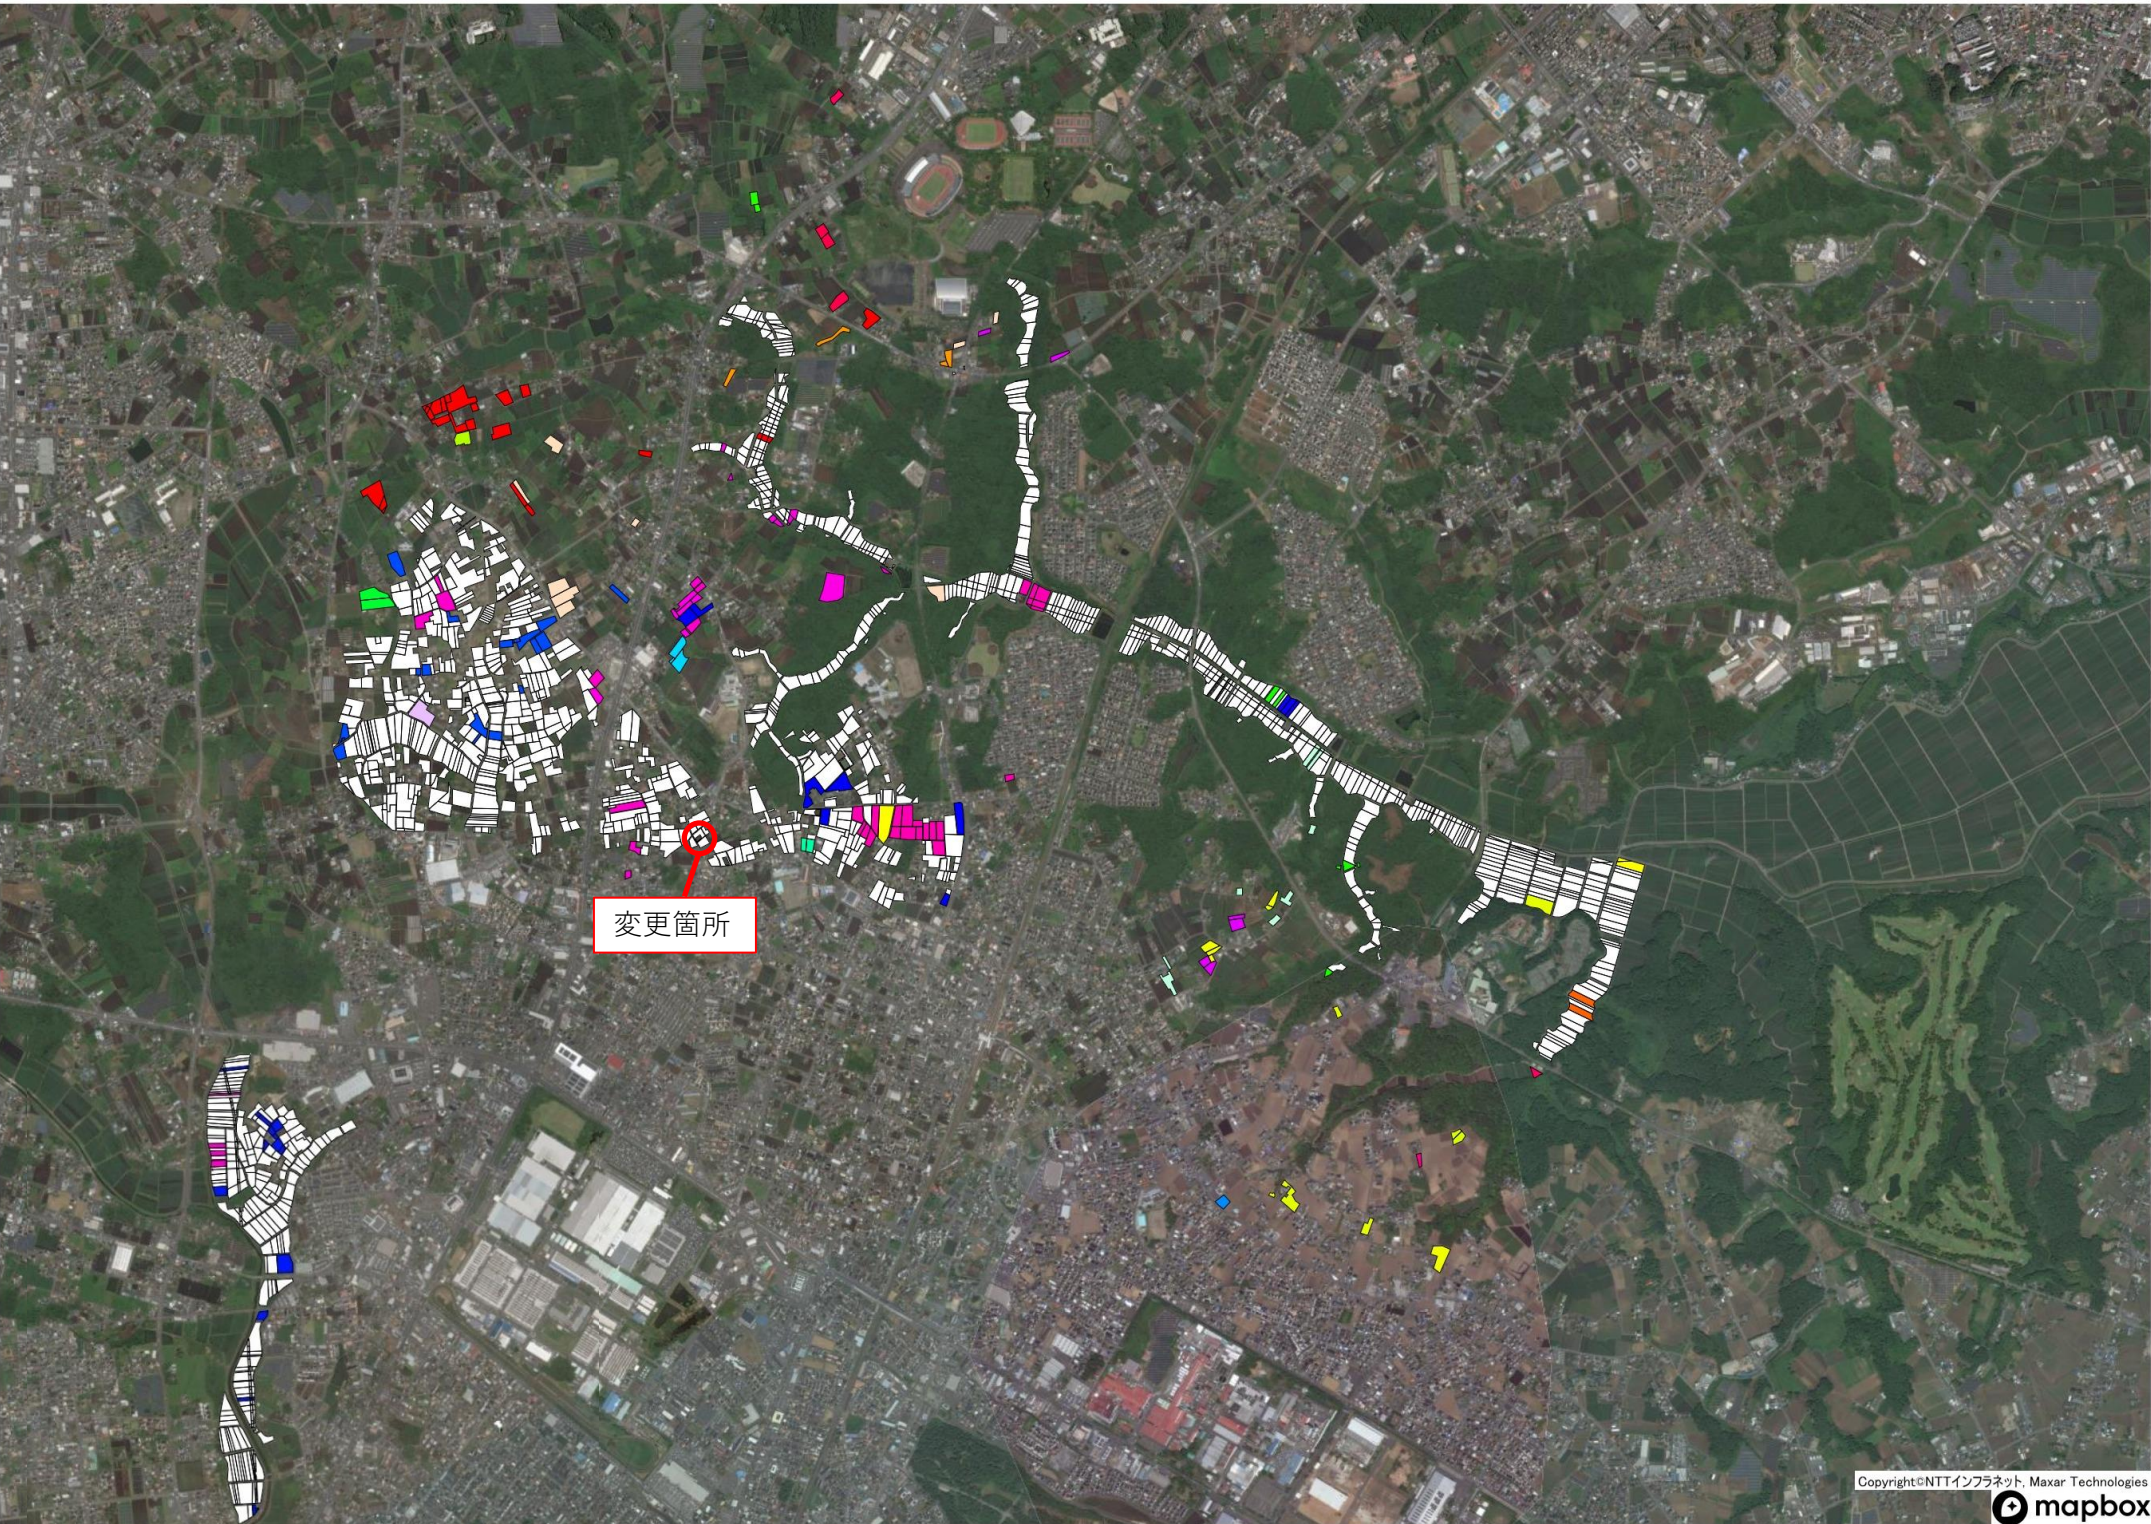

佐野・田彦中地区

No.	市町村名	土地の所在地	地目	地積 (㎡)	合計 変更面積 (㎡)	変更区分	申請理由
1	ひたちなか市	大字稲田字仲通り531番2	畑	352.00	352.00	除外	自己住宅
				除外	352.00		
				編入	0.00		

1 地域における農業の将来の在り方

(1) 地域計画の区域の状況

	変更前	変更(案)
区域内の農用地等面積(農業上の利用が行われる農用地等の区域)	154.36 ha	154.33 ha
① 農業振興地域のうち農用地区域内の農地面積	140.92 ha	140.8 ha
② 田の面積	79.68 ha	79.68 ha
③ 畑の面積(果樹、茶等を含む)	74.68 ha	74.64 ha
④ 区域内において、規模縮小などの 意向のある農地面積の合計	20.16 ha	20.13 ha
⑤ 区域内において、今後農業を担う者が 引き受ける意向のある農地面積の合計	0.60 ha	0.60 ha
(参考)区域内における70才以上の農業者の農地面積の合計	92.96 ha	92.96 ha
うち後継者不在の農業者の農地面積の合計	73.06 ha	73.06 ha
(備考)		

目標地区(確定)

- 22
- 115
- 74
- 144
- 53
- 38
- 63
- 123
- 23
- 21
- 137
- 156
- 126
- 44
- 109
- 37
- 103
- 124
- 20
- 26
- 66
- 80
- 12
- 119
- 112
- 134
- 69
- 13
- 78
- 今後検討

Copyright©NTTインフラネット, Maxar Technologies
mapbox

1 : 10000