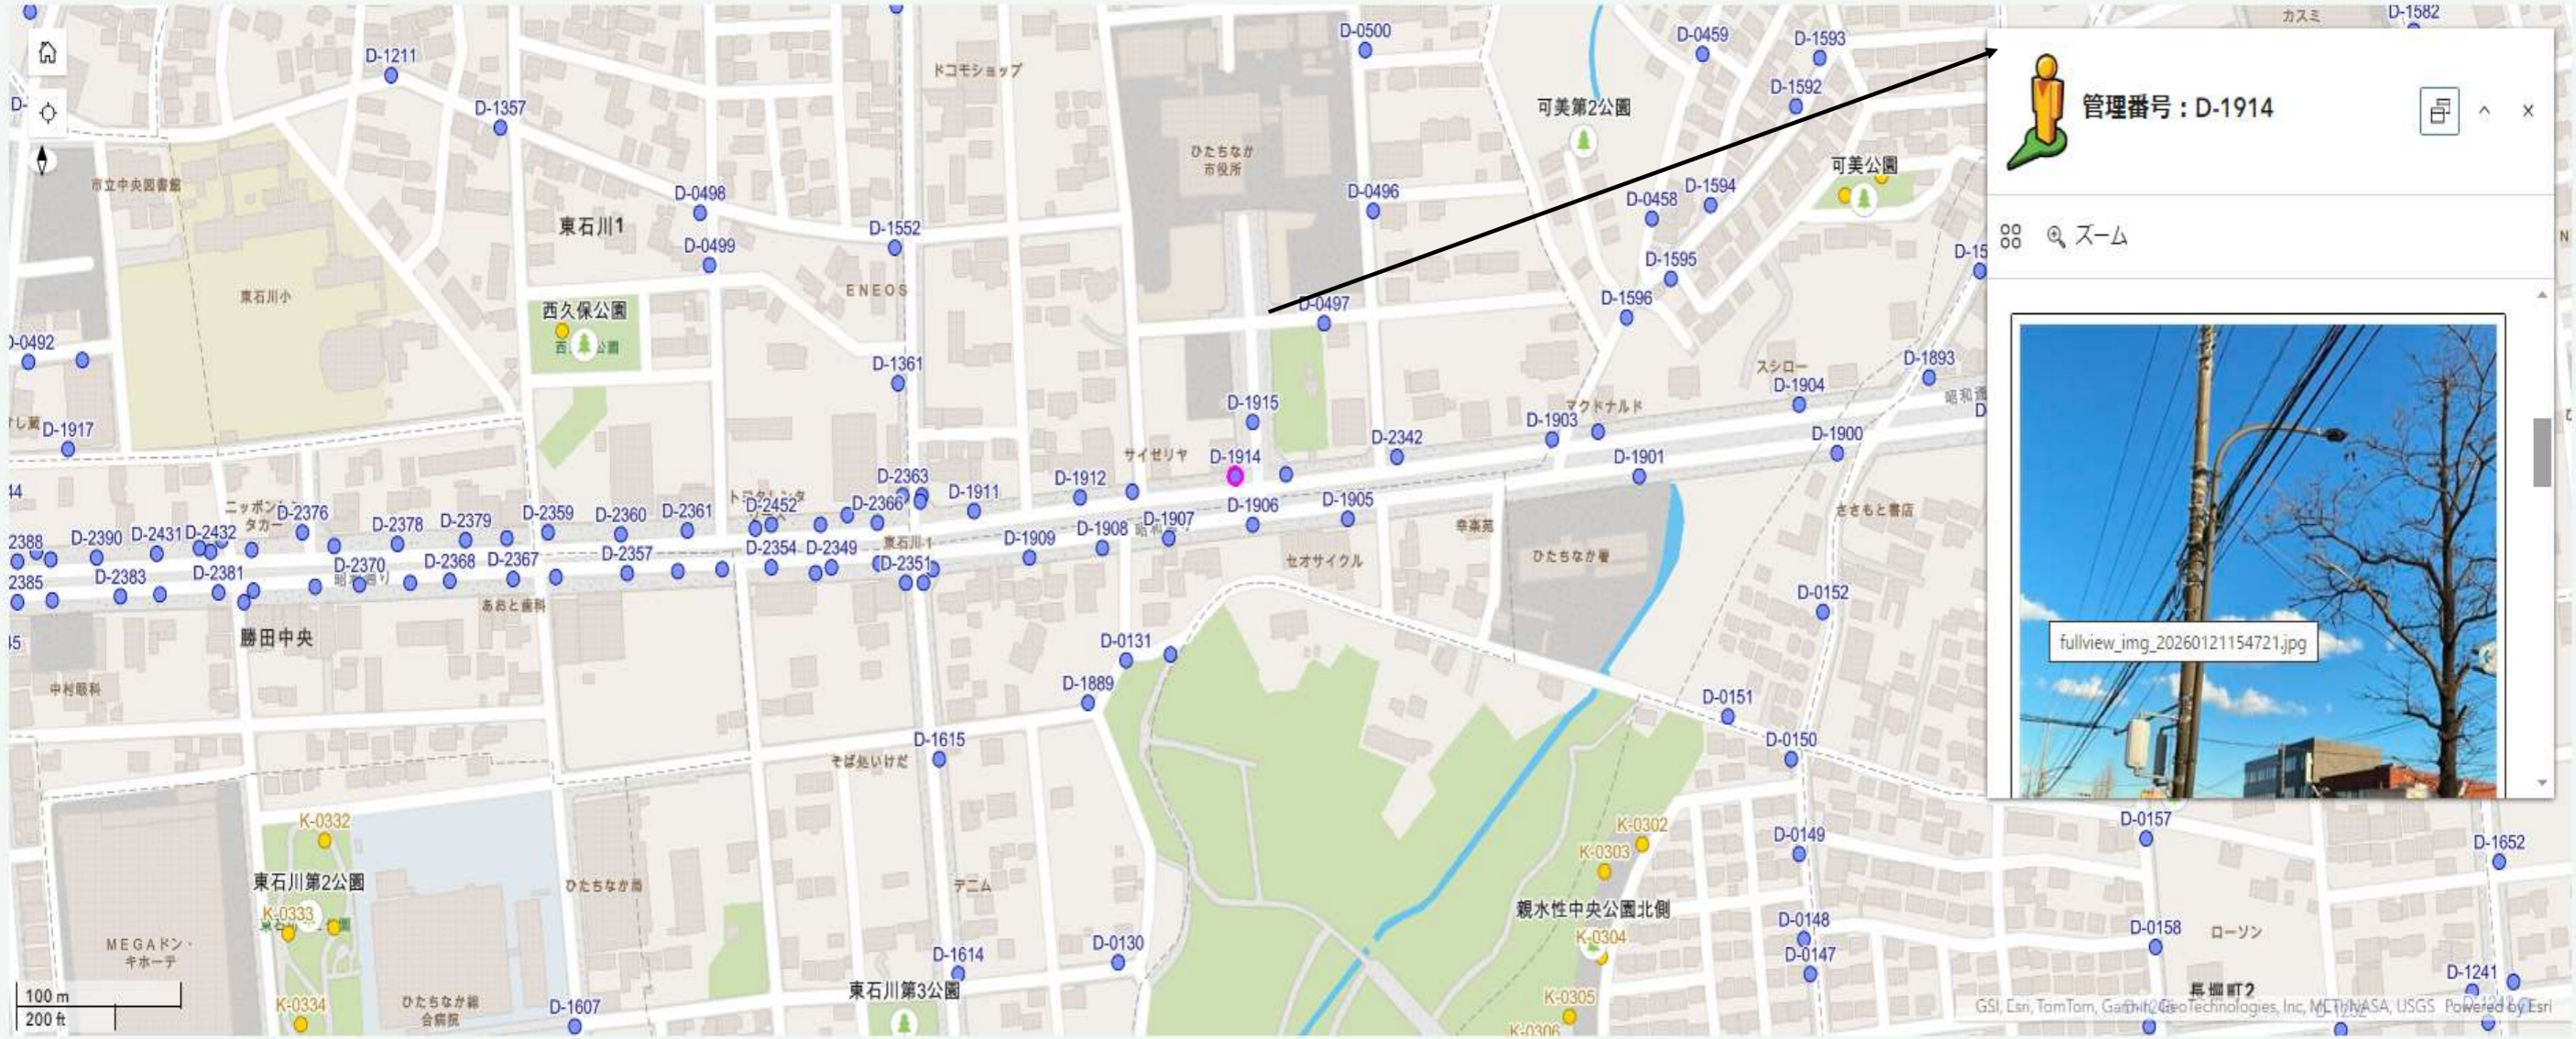

ひたちなか市 公開型GIS

照明灯〇を選択すると現地の写真と管理番号が見られます。
 連絡を受けた照明灯は対応の状況によって〇の色が変わります。
 ※〇の色が変更するまで連絡を受けてから2営業日程度かかります。
※この地図に表示のない照明灯は管轄外となりますので、設備の管理者にお問い合わせください。

- 🔍
検索
- 🗨️
レイヤ
- 🗺️
背景地図

👤 管理番号 : D-1914

🔍 スーム

fullview_img_20260121154721.jpg