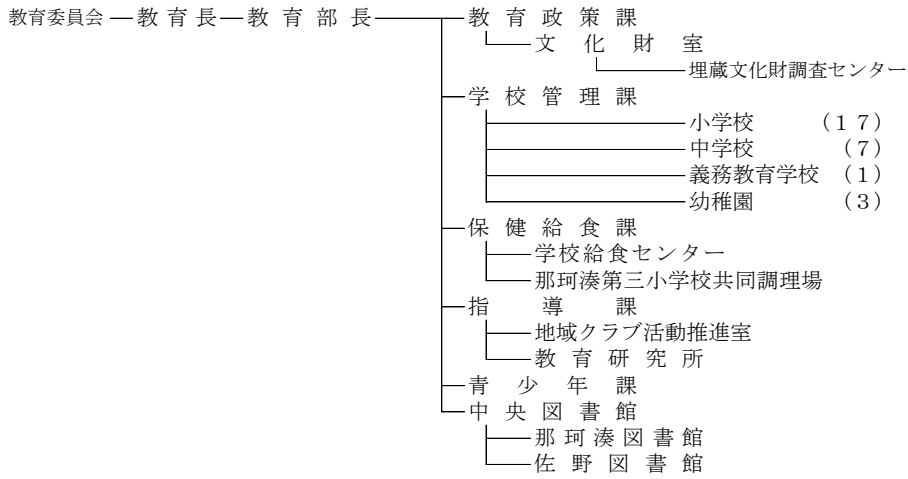

令和8年度ひたちなか市行政組織機構図（令和8年4月1日現在）

福祉事務所
地域福祉課
生活支援課
障害福祉課
高齢福祉課
子ども政策課
子ども未来課
幼児保育課

市議会 — 議会事務局

農業委員会 — 農業委員会事務局

監査委員 — 監査委員事務局

選挙管理委員会

公平委員会

固定資産評価審査委員会