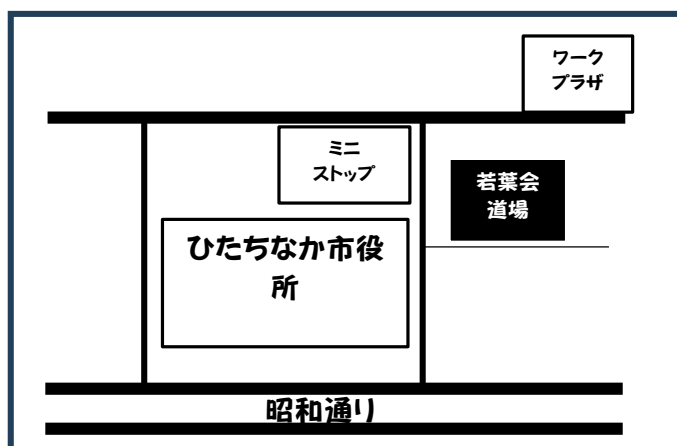

会費(月額)

一般	1,500円
小中学生、高校生	1,000円
65歳以上	1,200円
(入会金	1,500円)

勝田なぎなたクラブ

ひたちなか市スポーツ協会専門部加盟

お問い合わせ：029-272-2057(鈴木)

080-6802-6605(関口)

★Instagramからメールでも受け付けています→→