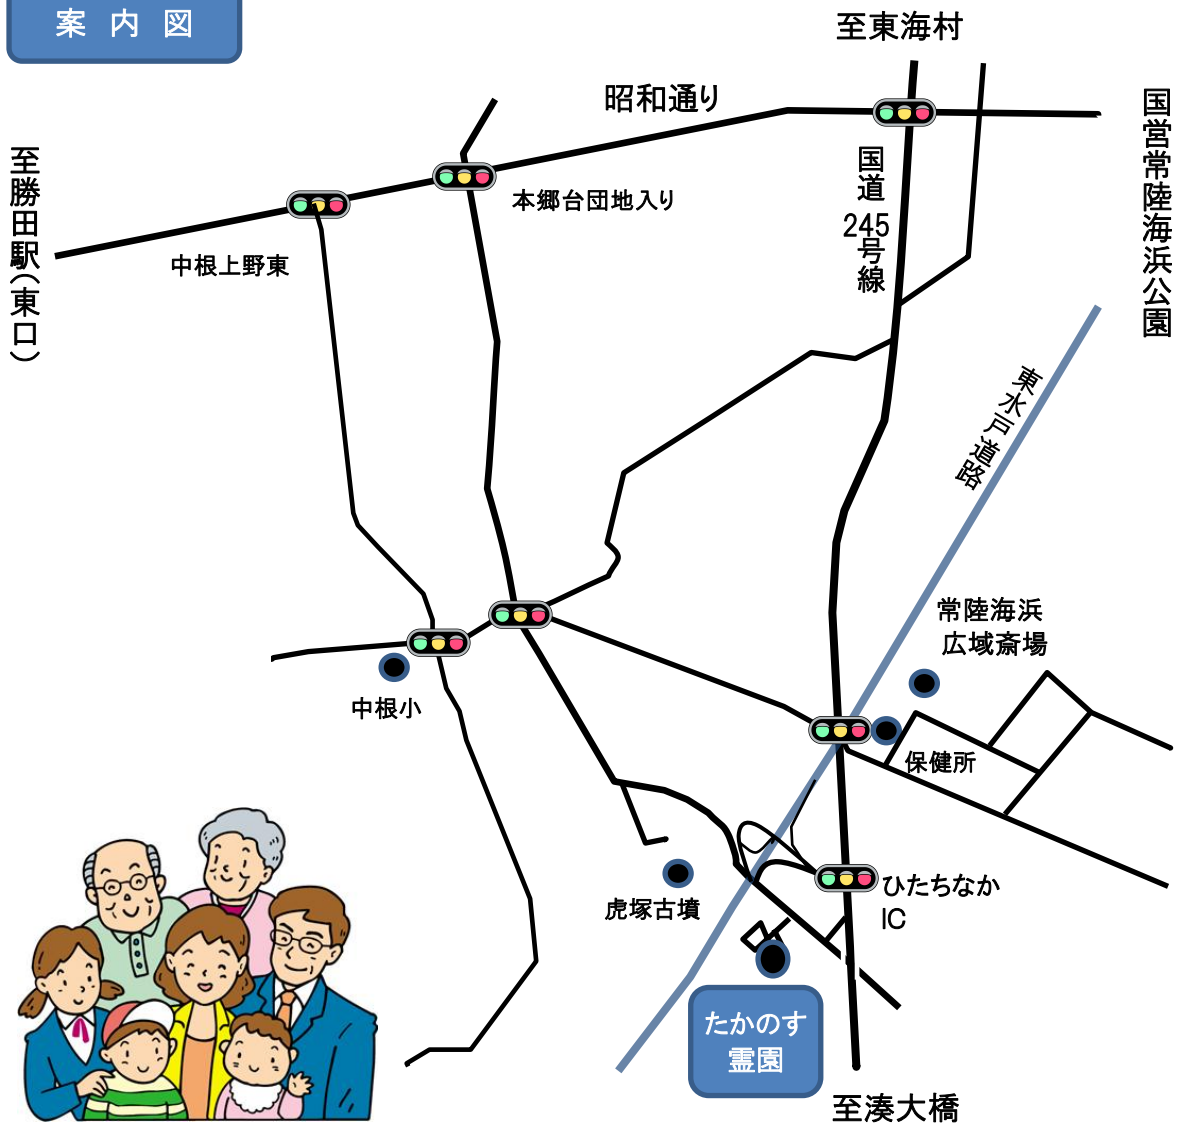

案内図

所在地 : ひたちなか市部田野 2720-1