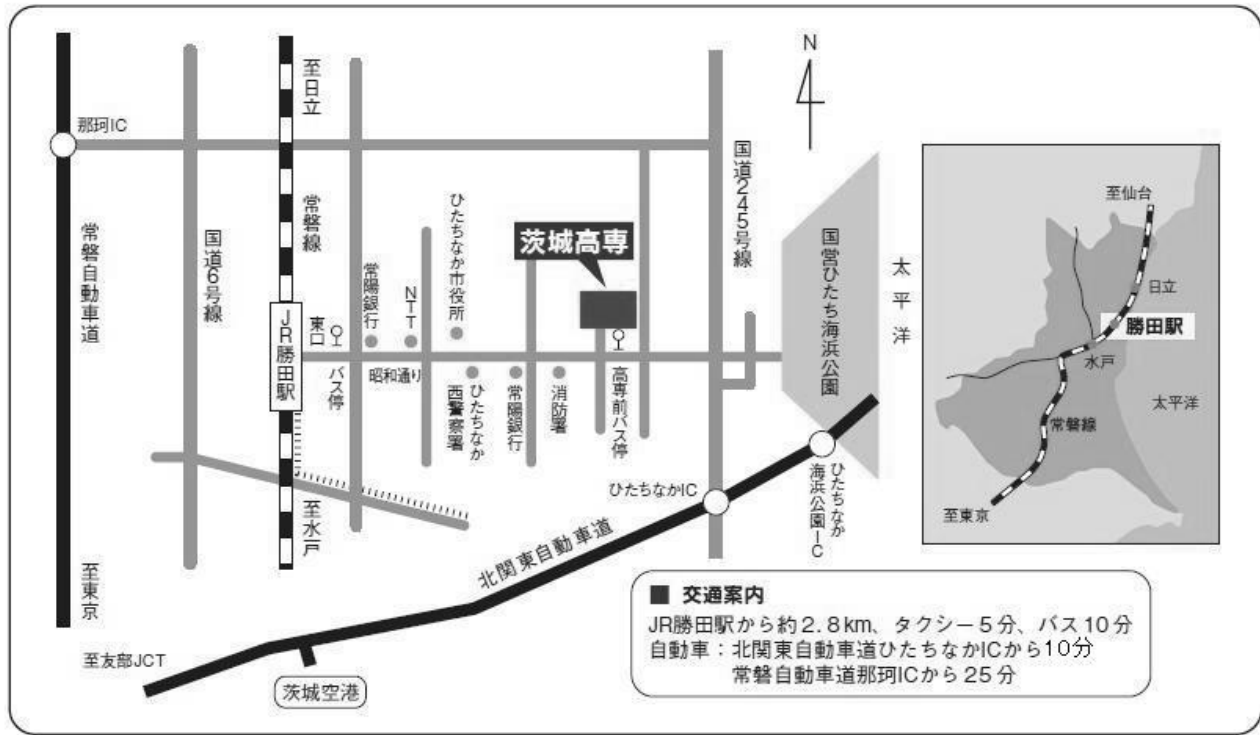

敷地内は禁煙です。時速 20Km 規制です。
歩行者・自転車に十分注意してください。

※市民大学の開催日に限り北側通用門も空けております（徒歩・自転車のみ）

①校内地図

会場の図書館は正門近くです

茨城工業高等専門学校配置図

②交通案内図

③電車でのご来校（JR 常磐線勝田駅より）

- タクシーで約5分
- 茨城交通バス市役所経由で約10分
 - ・東中根本郷台団地行き、中央研修所行き、海浜公園西口・南口行きで、茨城高専前下車
 - ・深谷津・足崎団地行きで、深谷津下車

④駐車場図

茨城工業高等専門学校駐車場平面図 S=1/400

【重要】学校の敷地内は禁煙です。時速20Km規制です。歩行者・自転車に十分注意してください。