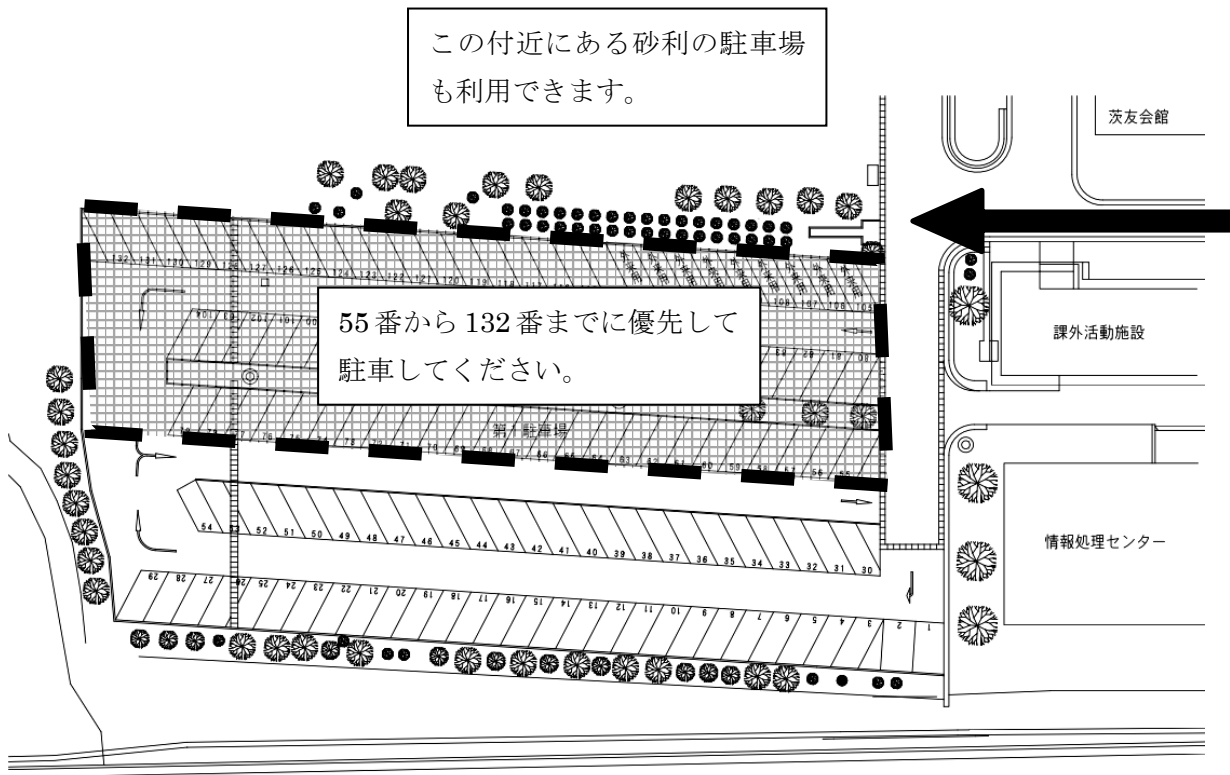

敷地内は禁煙です。時速 20Km 規制です。
歩行者・自転車に十分注意してください。

※市民大学の開催日に限り北側通用門も空けております（徒歩・自転車のみ）

①校内地図

会場の図書館は正門近くです

茨城工業高等専門学校配置図

②交通案内図

③電車でのご来校（JR 常磐線勝田駅より）

- タクシーで約5分
- 茨城交通バス市役所経由で約10分
 - ・東中根本郷台団地行き、中央研修所行き、海浜公園西口・南口行きで、茨城高専前下車
 - ・深谷津・足崎団地行きで、深谷津下車

④駐車場図

茨城工業高等専門学校駐車場平面図 S=1/400

【重要】学校の敷地内は禁煙です。時速20Km規制です。歩行者・自転車に十分注意してください。