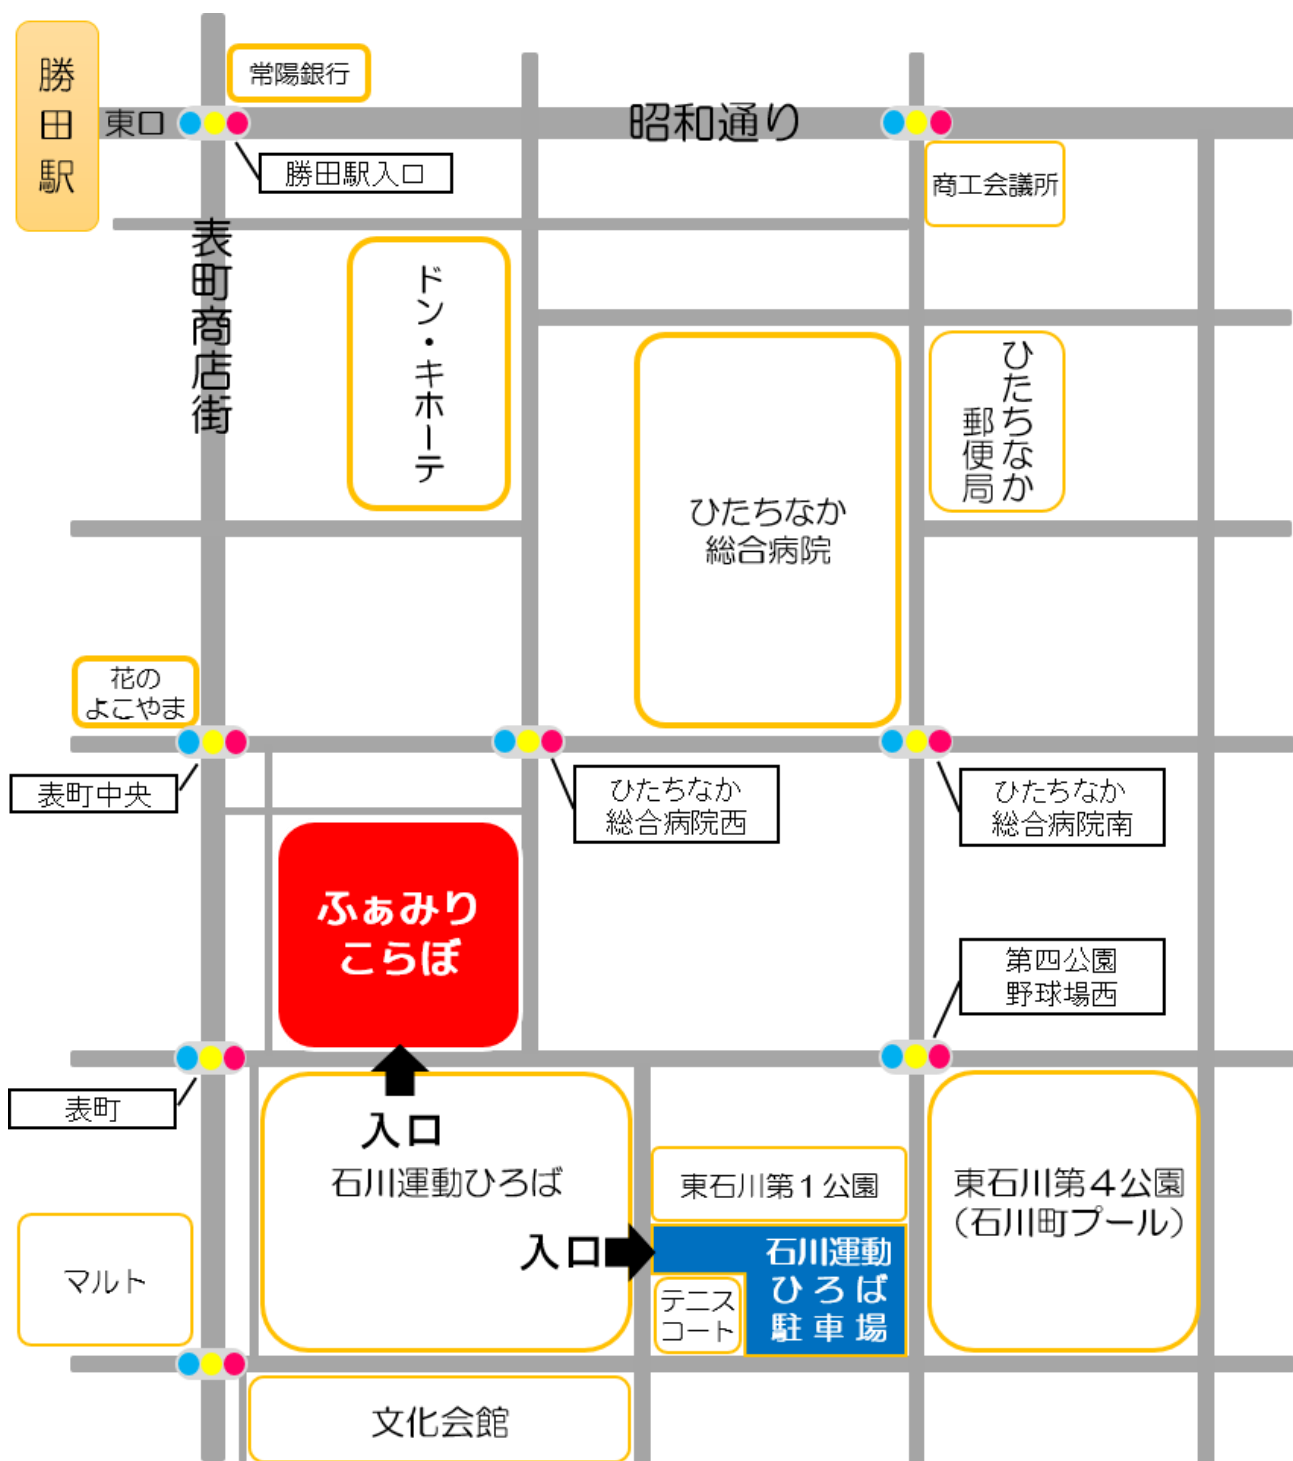

# ふぁみりこらぼ位置図

所在地：ひたちなか市石川町11-1

電話：029-272-6301

駐車場：83台駐車可能。満車時は石川運動ひろば駐車場をご利用ください。  
駐車場の入口を矢印で案内しております。