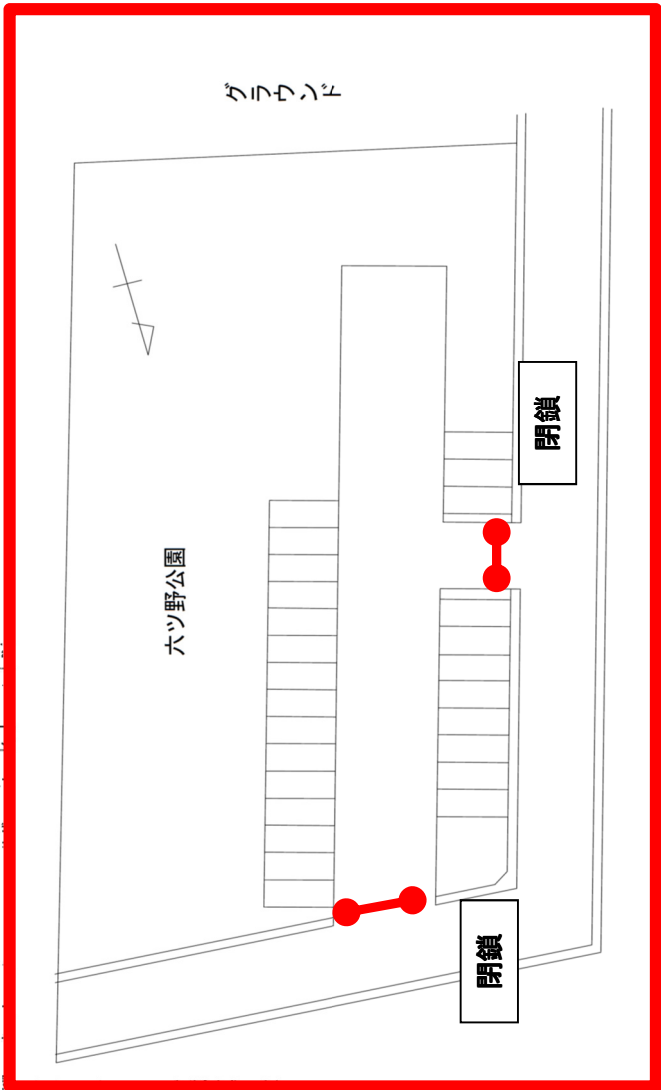

六ツ野公園駐車場閉鎖案内図

駐車場拡大図

閉鎖時間

午後7時00分～午前8時30分