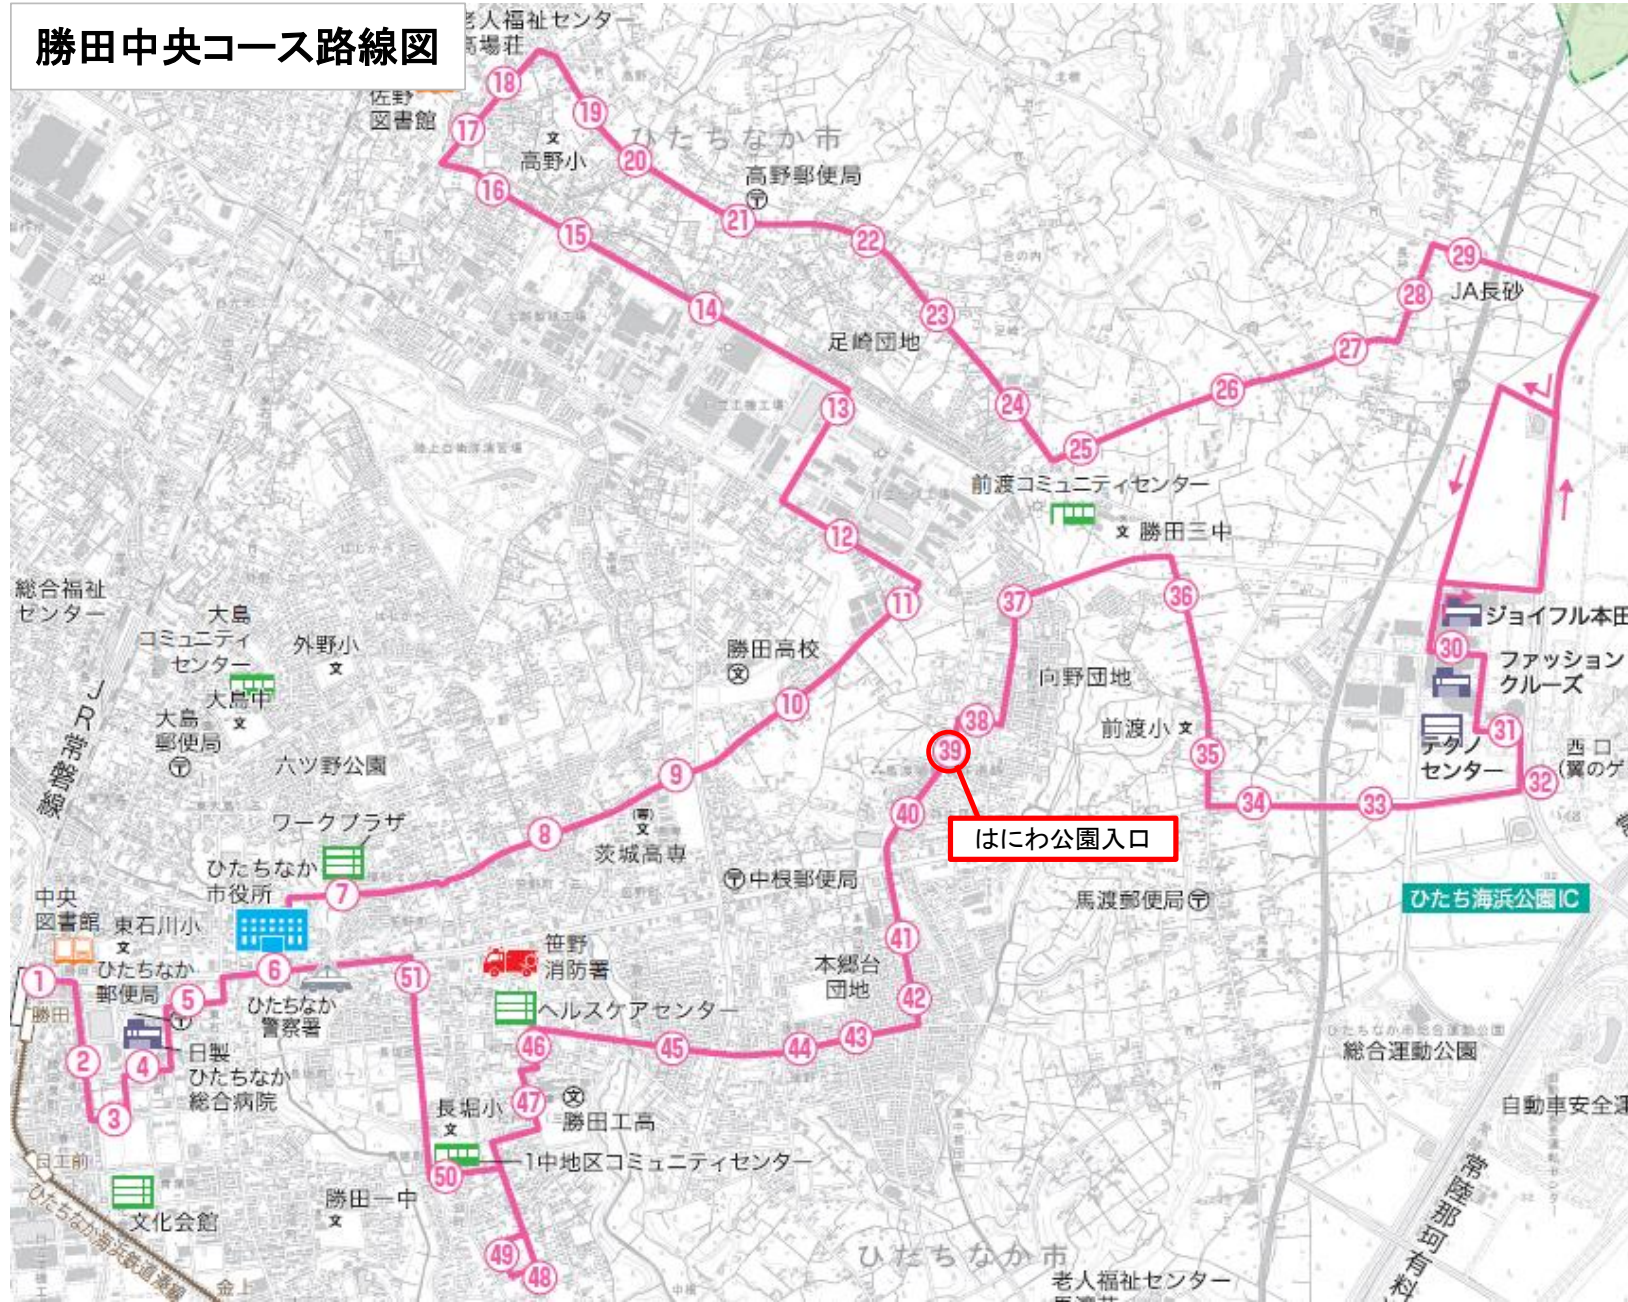

※平成30年10月14日改正

勝田中央コース路線図

勝田中央コース		高野・向野循環(勝田駅東口発, 六ツ野, 足崎, 高野, ジョイフル本田, 向野, 中根などを経由)					
No.	停留所名	第1便	第2便	第3便	第4便	第5便	第6便
		予定時刻	予定時刻	予定時刻	予定時刻	予定時刻	予定時刻
1	勝田駅東口	8:00	11:23	11:35	14:58	15:20	18:43
2	まちかど交流館ふらっと	8:02	11:20	11:37	14:55	15:22	18:40
3	子育て支援・多世代交流施設ふぁみりこらぼ	8:03	11:19	11:38	14:54	15:23	18:39
4	日製ひたちなか総合病院	8:04	11:17	11:39	14:52	15:24	18:37
5	ひたちなか郵便局	8:06	11:15	11:41	14:50	15:26	18:35
6	ひたちなか市役所	8:09	11:12	11:44	14:47	15:29	18:32
7	ワークプラザ	8:11	11:10	11:46	14:45	15:31	18:30
8	六ツ野	8:13	11:08	11:48	14:43	15:33	18:28
9	深谷津	8:14	11:07	11:49	14:42	15:34	18:27
10	西原	8:16	11:05	11:51	14:40	15:36	18:25
11	第2工業団地入口	8:17	11:04	11:52	14:39	15:37	18:24
12	西原北	8:18	11:03	11:53	14:38	15:38	18:23
13	足崎団地	8:19	11:02	11:54	14:37	15:39	18:22
14	JAひたちなかホール	8:21	11:00	11:56	14:35	15:41	18:20
15	北越コーポレーション北	8:22	10:59	11:57	14:34	15:42	18:19
16	高場東	8:23	10:58	11:58	14:33	15:43	18:18
17	ヨークベニマル佐和店	8:25	10:56	12:00	14:31	15:45	18:16
18	高野十字路南	8:26	10:55	12:01	14:30	15:46	18:15
19	高野小学校入口	8:27	10:54	12:02	14:29	15:47	18:14
20	高野原	8:28	10:53	12:03	14:28	15:48	18:13
21	高野郵便局	8:29	10:52	12:04	14:27	15:49	18:12
22	高野前	8:30	10:51	12:05	14:26	15:50	18:11
23	足崎原	8:31	10:50	12:06	14:25	15:51	18:10
24	足崎東	8:32	10:49	12:07	14:24	15:52	18:09
25	足崎十字路東	8:33	10:48	12:08	14:23	15:53	18:08
26	長砂西	8:34	10:47	12:09	14:22	15:54	18:07
27	長砂久保	8:35	10:46	12:10	14:21	15:55	18:06
28	長砂転作推進センター	8:36	10:45	12:11	14:20	15:56	18:05
29	長砂直売所	8:37	10:44	12:12	14:19	15:57	18:04
30	ジョイフル本田・ファッションクルーズ	8:43	10:38	12:18	14:13	16:03	17:58
31	ジョイフル本田東	8:45	10:36	12:20	14:11	16:05	17:56
32	海浜公園西口	8:47	10:34	12:22	14:09	16:07	17:54
33	市民球場入口	8:50	10:31	12:25	14:06	16:10	17:51
34	馬渡十字路東	8:52	10:29	12:27	14:04	16:12	17:49
35	追分	8:53	10:28	12:28	14:03	16:13	17:48
36	勝田三中南	8:54	10:27	12:29	14:02	16:14	17:47
37	向野団地北	8:56	10:25	12:31	14:00	16:16	17:45
38	向野団地南	8:57	10:24	12:32	13:59	16:17	17:44
39	はにわ公園入口	8:59	10:22	12:34	13:57	16:19	17:42
40	市営弥生アパート	9:00	10:21	12:35	13:56	16:20	17:41
41	本郷台中央	9:03	10:18	12:38	13:53	16:23	17:38
42	本郷台集会所	9:03	10:18	12:38	13:53	16:23	17:38
43	後野	9:05	10:17	12:40	13:52	16:25	17:37
44	中根上野公園	9:06	10:16	12:41	13:51	16:26	17:36
45	富士山団地	9:07	10:15	12:42	13:50	16:27	17:35
46	ヘルスケアセンター	9:09	10:13	12:44	13:48	16:29	17:33
47	勝田工業高校	9:10	10:12	12:45	13:47	16:30	17:32
48	ジャクセン前	9:13	-	12:48	-	16:33	-
49	勝田病院	9:13	10:09	12:48	13:44	16:33	17:29
48	ジャクセン前	-	10:09	-	13:44	-	17:29
50	1中地区コミュニティセンター	9:16	10:06	12:51	13:41	16:36	17:26
51	長堀北	9:19	10:03	12:54	13:38	16:39	17:23
6	ひたちなか市役所	9:21	9:59	12:56	13:34	16:41	17:19
5	ひたちなか郵便局	9:24	9:56	12:59	13:31	16:44	17:16
4	日製ひたちなか総合病院	9:26	9:54	13:01	13:29	16:46	17:14
3	子育て支援・多世代交流施設ふぁみりこらぼ	9:28	9:53	13:03	13:28	16:48	17:13
2	まちかど交流館ふらっと	9:29	9:52	13:04	13:27	16:49	17:12
1	勝田駅東口	9:32	9:50	13:07	13:25	16:52	17:10